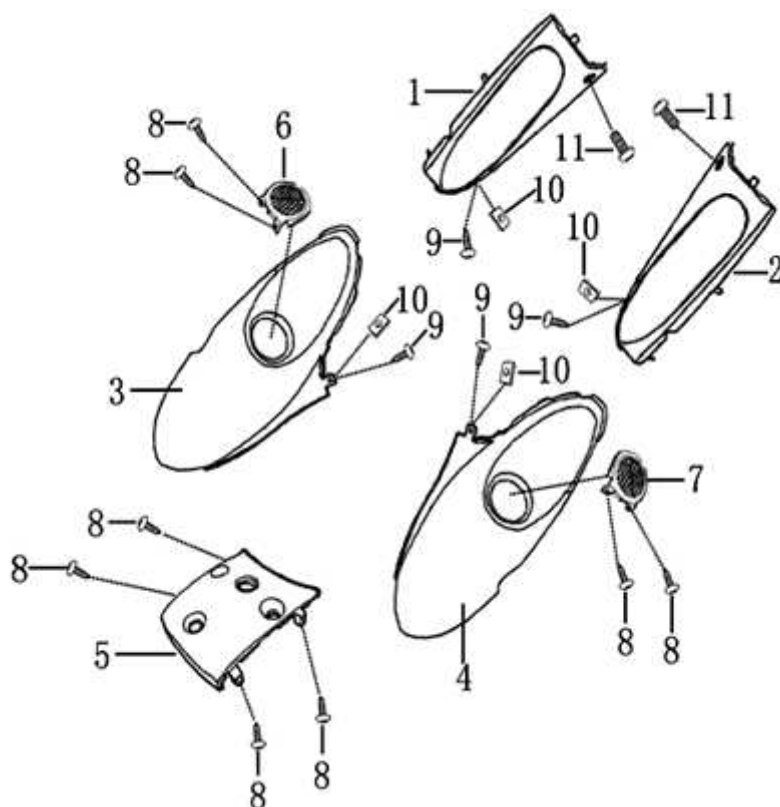

- Alle Preise verstehen sich inkl. der gesetzlichen Mehrwertsteuer
 - Fehler, technische Änderungen, Irrtümer vorbehalten!
 - Vervielfältigung nur mit ausdrücklicher Genehmigung.

Bild	Artikel-Nr.	Artikelbezeichnung	VK-Preis inkl. MWST
1	701204	Seitenverkleidung links rot	24,80
1	701205	Seitenverkleidung links blau	24,80
2	701206	Seitenverkleidung rechts rot	24,80
2	701207	Seitenverkleidung rechts blau	24,80
3	701198	Heckverkleidung links rot	50,80
3	701199	Heckverkleidung links blau	50,80
4	701200	Heckverkleidung rechts rot	50,80
4	701201	Heckverkleidung rechts blau	50,80
5	701202	Heckverkleidung hinten rot	9,40
5	701203	Heckverkleidung hinten blau	9,40
6	701072	Gittereinsatz Heck links	7,70
7	701073	Gittereinsatz Heck rechts	7,70
8	700049	Schraube 4.2x12	0,30
9	700054	Schraube 4.8 x 16	0,40
10	700222	Federmutter 4.2	0,40
11	700702	Unterlegscheibe	0,20