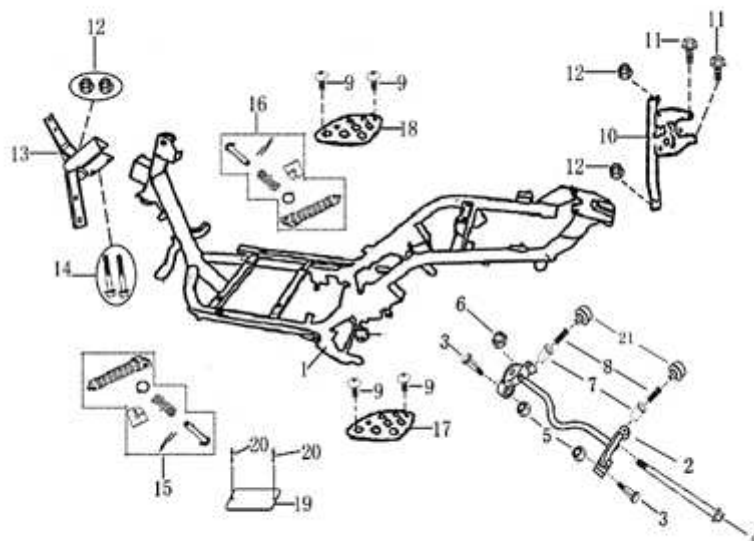

- Alle Preise verstehen sich inkl. der gesetzlichen Mehrwertsteuer
 - Fehler, technische Änderungen, Irrtümer vorbehalten!
 - Vervielfältigung nur mit ausdrücklicher Genehmigung.

Bild	Artikel-Nr.	Artikelbezeichnung	VK-Preis inkl. MWST
1	701094	Rahmen	295,00
2	701250	Motorhalter	42,30
3	701247	Bolzen, Motoraufhängung	1,40
4	703885	Schraube M12x1.25x275	3,50
5	700097	Flanschmutter	1,90
6	700096	Mutter	1,50
7	701746	Gummi	0,60
8	701745	Druckfeder	0,60
9	703839	Schraube M6*12 Kreuzschlitz verchromt	0,40
10	701099	Halterung, Sitzbankschloß	30,20
11	700127	Sechskantschraube M6x12	0,40
12	700100	Mutter	0,40
13	701251	Rahmenteil, vorne	30,20
14	700140	Flanschschraube M6x50	0,50
15	701101	Fussraste links	9,10
16	701102	Fussraste rechts	9,10
17	701103	Dekorblende links	4,00
18	701104	Dekorblende rechts	4,00
21	701279	Gummipuffer	0,60