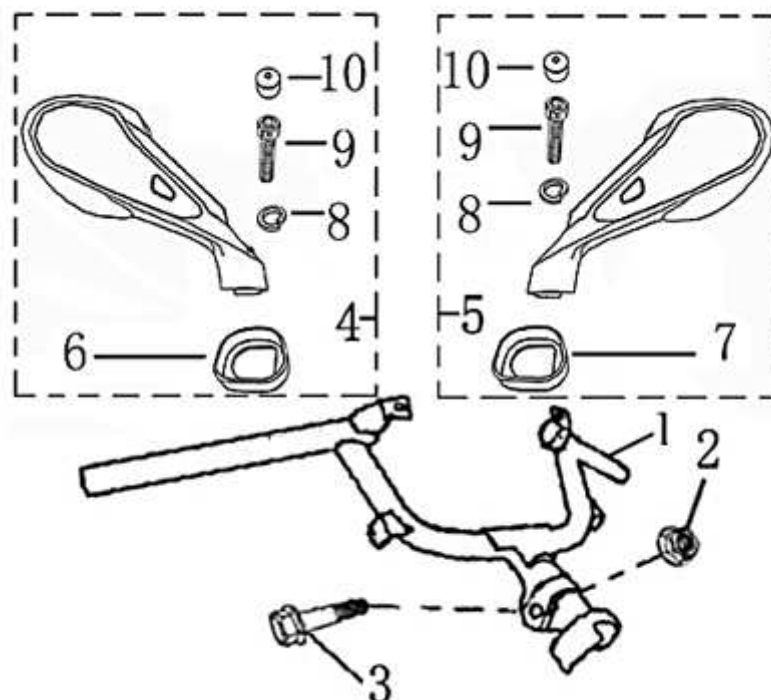

Bild	Artikel-Nr.	Artikelbezeichnung	VK-Preis inkl. MWST
1	701322	Lenker	40,00
2	700097	Flanshmutter M10	1,90
3	700166	Flanschschraube M10x50	1,00
4	701183	Spiegel rechts komplett, rot	16,90
4	701184	Spiegel rechts komplett, blau	16,90
5	701181	Spiegel links komplett, rot	16,90
5	701182	Spiegel links komplett, blau	16,90

- Alle Preise verstehen sich inkl. der gesetzlichen Mehrwertsteuer
- Fehler, technische Änderungen, Irrtümer vorbehalten!
- Vervielfältigung nur mit ausdrücklicher Genehmigung.