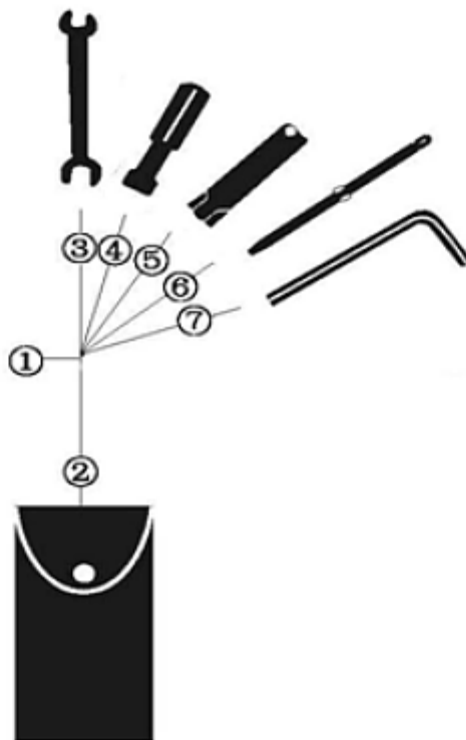

Bild	Artikel-Nr.	Artikelbezeichnung	VK-Preis inkl. MWST
1	701824	Werkzeugsatz	7,70
99	705032	Ausbesserungslack blau	4,50
99	705114	Ausbesserungslack rot	4,50
99	705007	Ausbesserungslack weiß	4,50

- Alle Preise verstehen sich inkl. der gesetzlichen Mehrwertsteuer
- Fehler, technische Änderungen, Irrtümer vorbehalten!
- Vervielfältigung nur mit ausdrücklicher Genehmigung.