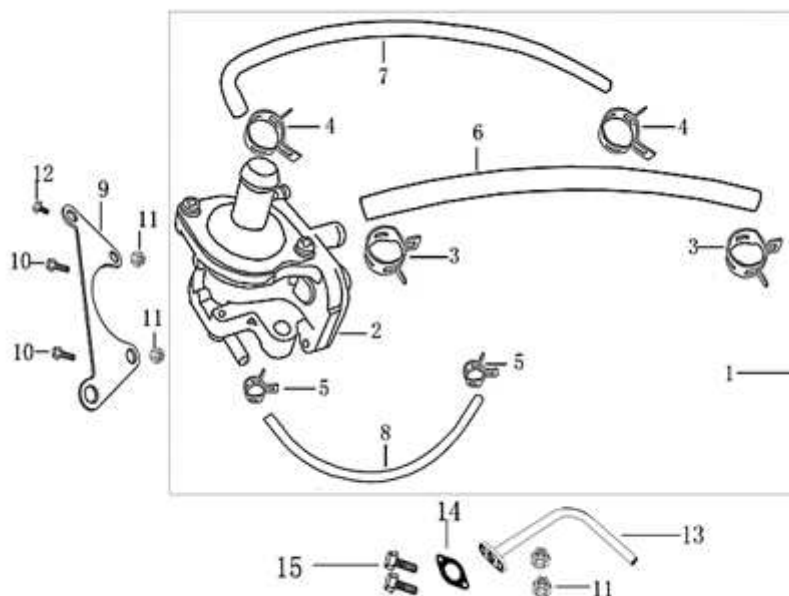

- Alle Preise verstehen sich inkl. der gesetzlichen Mehrwertsteuer
- Fehler, technische Änderungen, Irrtümer vorbehalten!
- Vervielfältigung nur mit ausdrücklicher Genehmigung.

Bild	Artikel-Nr.	Artikelbezeichnung	VK-Preis inkl. MWST
1	701169	Sekundärluftsystem	29,20
3	701171	Clip	0,50
4	701172	Clip	0,50
5	701173	Clip	0,20
6	701174	Schlauch 315x17x9	4,40
7	701175	Schlauch 530x14x10	5,00
8	700469	Unterdruckschlauch	1,80
9	701762	Halter SLS	
10	700131	Schraube M6x20	0,40
11	700100	Mutter M6	0,40
12	700127	Sechskantschraube M6x12	0,40
13	702701	Anschlussrohr f. Sekundärluftsystem	5,80
14	701318	Dichtung SLS	2,50
15	700129	Schraube M6x16	0,40