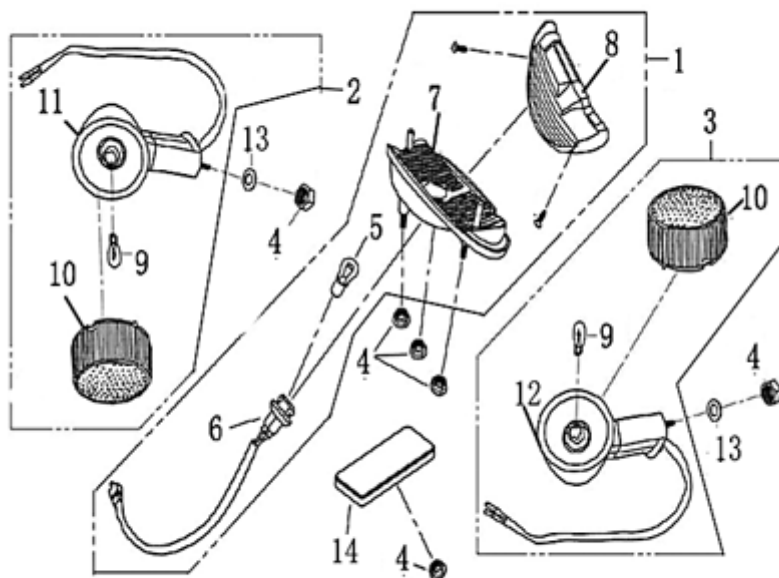

- Alle Preise verstehen sich inkl. der gesetzlichen Mehrwertsteuer
 - Fehler, technische Änderungen, Irrtümer vorbehalten!
 - Vervielfältigung nur mit ausdrücklicher Genehmigung.

Bild	Artikel-Nr.	Artikelbezeichnung	VK-Preis inkl. MWST
1	700946	Rücklicht komplett	50,30
2	701043	Blinker links komplett	16,90
3	701044	Blinker rechts komplett	16,90
4	700101	Mutter M5	0,40
5	702912	Glühlampe 12V 5/21W Metallsockel	3,50
6	700947	Kabel mit Fassung	10,50
8	700987	Rücklichtkappe	11,40
9	702908	Glühlampe Glassockel orange 10W	2,50
13	700025	Unterlegscheibe	0,20
14	700586	Reflektor	5,00