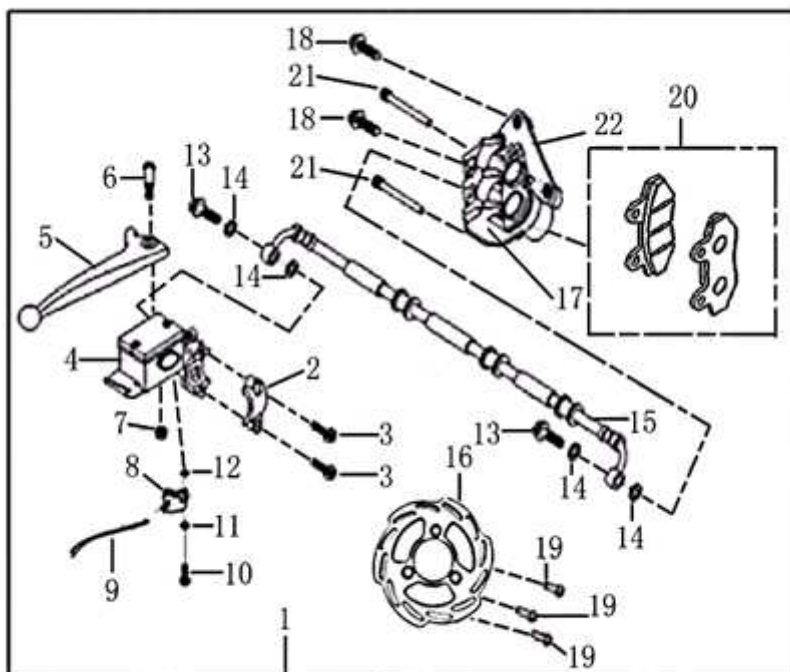

- Alle Preise verstehen sich inkl. der gesetzlichen Mehrwertsteuer
 - Fehler, technische Änderungen, Irrtümer vorbehalten!
 - Vervielfältigung nur mit ausdrücklicher Genehmigung.

Bild	Artikel-Nr.	Artikelbezeichnung	VK-Preis inkl. MWST
2	701826	Halter	1,90
3	700272	Schraube M6x22	1,50
4	701132	Bremsgeberzylinder rechts	49,00
5	701133	Bremshebel rechts	6,90
6	700295	Schraube Bremshebel	0,20
7	700263	Mutter M6	0,30
8	701135	Bremslichtschalter	2,20
9	701825	Kabel, Bremslichtschalter	1,50
10	700280	Schraube M4 x 12	0,50
11	700031	Unterlegscheibe	0,40
12	700013	Federscheibe Ø4	0,30
13	700844	Hohlschraube	1,50
14	700845	Kupferdichtscheibe	0,30
15	701139	Bremsschlauch, Vorderradbremse	39,90
16	701884	Bremsscheibe vorne Wave rot	49,00
17	701977	Bremssattel	79,00
18	700116	Flanschschraube M8x35	0,50
19	703844	Bolzen f. Bremsscheibe	0,80
20	711155	Bremsbeläge mit Widerlager links	21,00
20	701862	Bremsklötze (Satz) ohne Widerlager	18,90
21	701863	Bolzen	0,80
22	700930	Bremssattelhalter kpl. vorne links	13,45