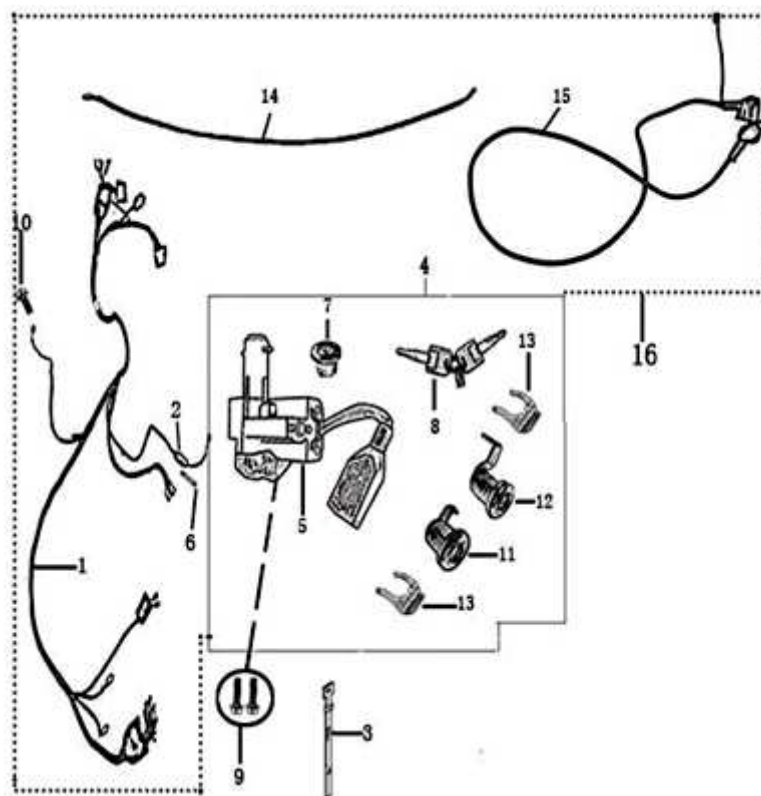

- Alle Preise verstehen sich inkl. der gesetzlichen Mehrwertsteuer
- Fehler, technische Änderungen, Irrtümer vorbehalten!
- Vervielfältigung nur mit ausdrücklicher Genehmigung.

Bild	Artikel-Nr.	Artikelbezeichnung	VK-Preis inkl. MWST
1	701010	Kabelbaum	40,90
2	700541	Sicherungsbox	0,90
4	701011	Schlosssatz komplett	56,39
6	700317	Sicherung 15A	0,90
7	701805	Zündschlossabdeckung	2,09
8	700323	Ersatzschlüssel Bitte Schlüsselnummer angeben	7,90
8	700717	Schlüsselrohling	7,90
9	700129	Schraube M6x16	0,40
10	700127	Sechskantschraube M6x12	0,40
13	701533	Clip, Schloss	19,90
14	701888	Massekabel	2,80
15	701347	Batteriekabel Pluspol	2,80