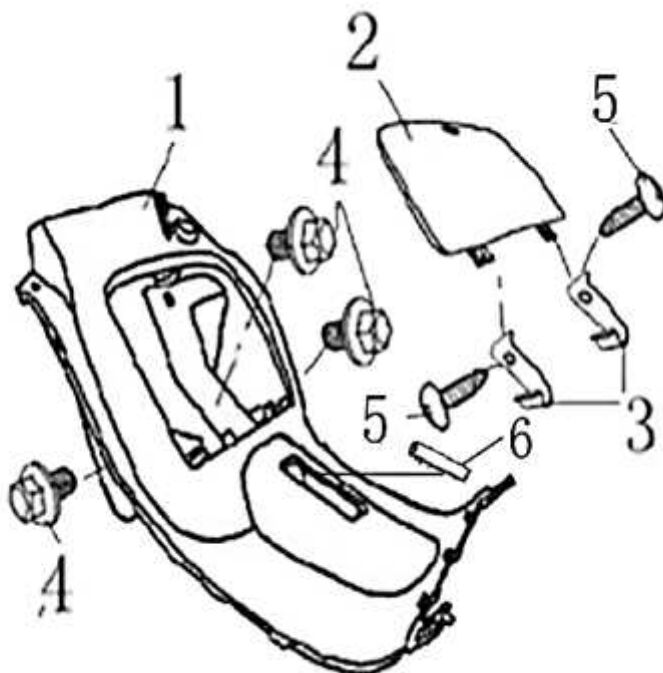

- Alle Preise verstehen sich inkl. der gesetzlichen Mehrwertsteuer
 - Fehler, technische Änderungen, Irrtümer vorbehalten!
 - Vervielfältigung nur mit ausdrücklicher Genehmigung.

Bild	Artikel-Nr.	Artikelbezeichnung	VK-Preis inkl. MWST
1	703076	Fußraumverkleidung Modell 2009	33,30
2	703077	Handschuhfachdeckel Modell 2009	13,70
3	701069	Scharnier, Handschuhfachdeckel	1,00
4	703840	Sechskantschraube M6x12	0,40
5	700049	Schraube 4.2x12	0,30
6	701332	Abdeckung Fahrzeug-Ident-NR.	1,50