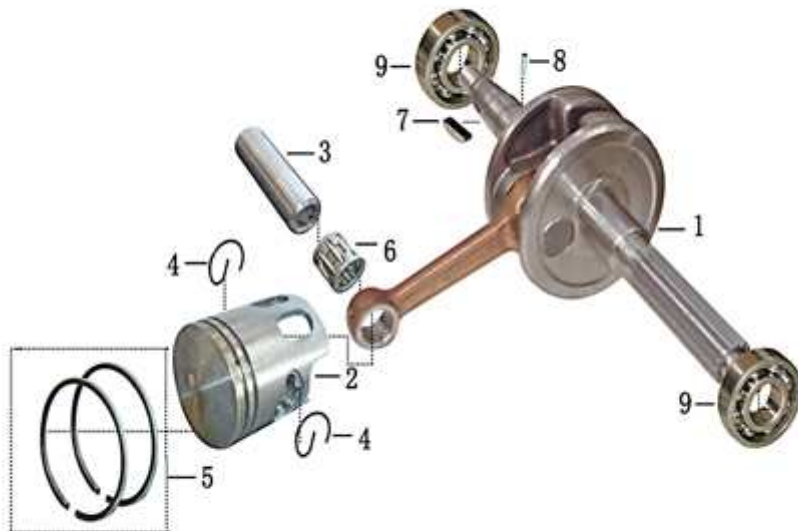

- Alle Preise verstehen sich inkl. der gesetzlichen Mehrwertsteuer
- Fehler, technische Änderungen, Irrtümer vorbehalten!
- Vervielfältigung nur mit ausdrücklicher Genehmigung.

Bild	Artikel-Nr.	Artikelbezeichnung	VK-Preis inkl. MWST
1	704192	Kurbelwelle	101,60
2	704193	Kolben	20,40
3	704194	Kolbenbolzen	3,80
4	704195	Sicherungsring, Kolbenbolzen	0,40
5	704196	Kolbenringsatz	16,90
6	704197	Nadellager	11,00
7	704198	Scheibenfeder	1,90
8	704199	Stift	1,90
9	700208	Kugellager 6204	6,10

- Alle Preise verstehen sich inkl. der gesetzlichen Mehrwertsteuer
 - Fehler, technische Änderungen, Irrtümer vorbehalten!
 - Vervielfältigung nur mit ausdrücklicher Genehmigung.

Bild	Artikel-Nr.	Artikelbezeichnung	VK-Preis inkl. MWST
1	704176	Kurbelgehäuse rechts	97,50
2	704177	Stehbolzen M7x107	1,40
3	704263	Passhülse	0,40
4	704178	Simmering	4,70
5	704179	Halter, Simmering	5,60
6	700188	Flanschschraube M6x10	1,20
7	700215	Kugellager 6003-2RS	6,10
8	700181	Flanschschraube M6x35	0,50
9	704281	Abdeckung	0,60