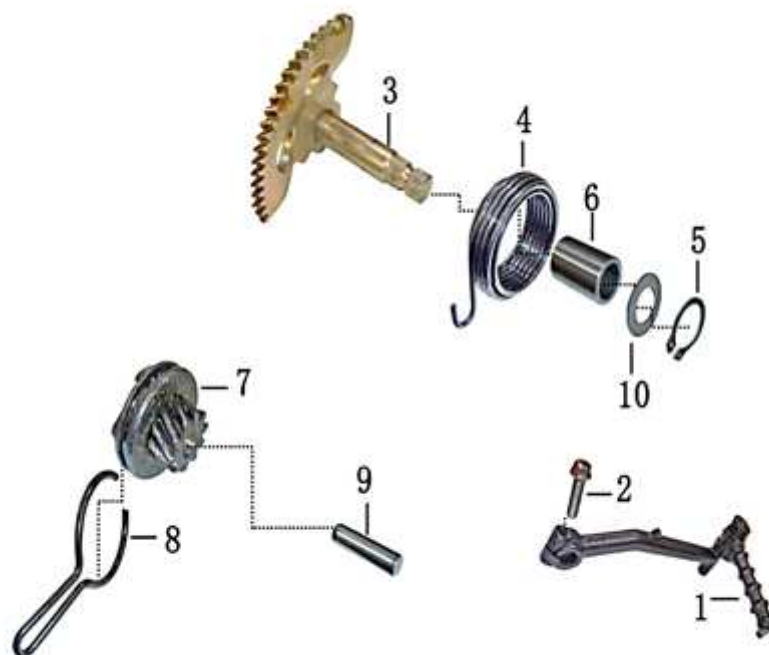

- Alle Preise verstehen sich inkl. der gesetzlichen Mehrwertsteuer
 - Fehler, technische Änderungen, Irrtümer vorbehalten!
 - Vervielfältigung nur mit ausdrücklicher Genehmigung.

Bild	Artikel-Nr.	Artikelbezeichnung	VK-Preis inkl. MWST
1	703974	Mutter M10x1,25	1,90
2	704200	Scheibe	0,60
3	704201	Mitnehmer für Kickstarter	8,40
4	704202	Klauenunterlegscheibe	0,50
5	704203	feste Antriebsscheibe	14,90
6	704204	Buchse	4,61
7	704205	freie Antriebsscheibe	23,10
8	704206	Fliehwichtrolle	1,59
9	704207	Nockenscheibe	10,20
10	704208	Gleitstück	1,90
11	704209	Getriebeeingangswelle	40,00
12	703963	Seegerring	0,40
13	704211	Getrieberad	44,10
14	704212	Anlaufscheibe, gewellt	0,60
15	704213	Mutter M10x1,25	1,90
16	704215	Kupplungsglocke	46,20
17	704216	Kupplungseinheit kpl. ohne Glocke	46,20
18	704217	Getriebe-Ausgangswelle	30,10
19	704219	Keilriemen	26,91
20	704254	O-Ring	0,50

- Alle Preise verstehen sich inkl. der gesetzlichen Mehrwertsteuer
 - Fehler, technische Änderungen, Irrtümer vorbehalten!
 - Vervielfältigung nur mit ausdrücklicher Genehmigung.

Bild	Artikel-Nr.	Artikelbezeichnung	VK-Preis inkl. MWST
1	704220	Kickstarterhebel	28,70
2	700183	Flanschschraube M6x25	0,50
3	704221	Kickstarterwelle	28,70
4	704222	Torsionsfeder	3,11
5	703961	Seegering	0,40
6	704223	Hülse	1,09
7	704224	Kickstarterrad	30,70
8	704225	Federklammer	0,60
9	704226	Stift	1,90
10	703976	Anlaufscheibe	0,60

- Alle Preise verstehen sich inkl. der gesetzlichen Mehrwertsteuer
 - Fehler, technische Änderungen, Irrtümer vorbehalten!
 - Vervielfältigung nur mit ausdrücklicher Genehmigung.

Bild	Artikel-Nr.	Artikelbezeichnung	VK-Preis inkl. MWST
1	704160	Lüfterrad	10,20
2	700186	Flanschschraube M6x16	0,30
3	704161	Lüfterdeckel	7,70
4	700057	Blechschaube	0,60
5	700184	Flanschschraube M6x22	0,50
6	704162	Zylinderverkleidung	8,20
7	704163	Gummi	0,60
8	704164	Abdichtung	1,59
9	704253	O-Ring	0,80