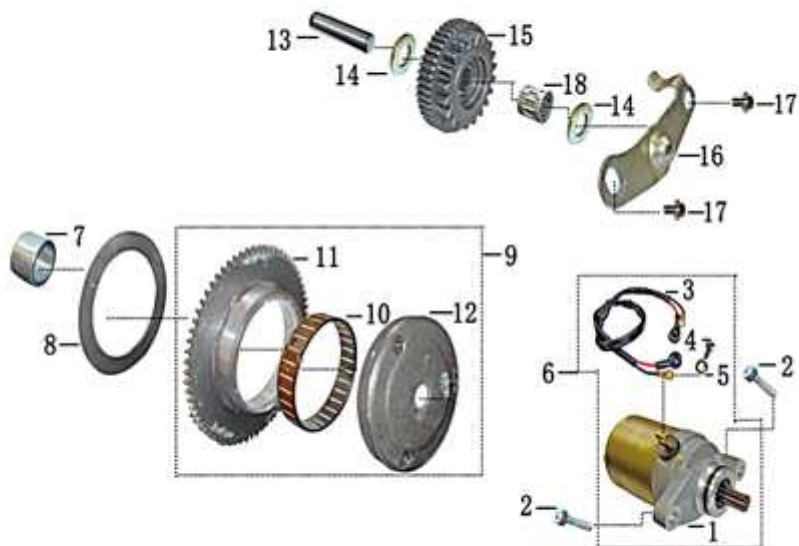

- Alle Preise verstehen sich inkl. der gesetzlichen Mehrwertsteuer
 - Fehler, technische Änderungen, Irrtümer vorbehalten!
 - Vervielfältigung nur mit ausdrücklicher Genehmigung.

Bild	Artikel-Nr.	Artikelbezeichnung	VK-Preis inkl. MWST
2	703970	Sechskantschraube	0,20
3	704236	Anschlusskabel	2,59
4	703935	Flachkopfschraube M4x8	0,30
5	700013	Federscheibe Ø4	0,30
6	704262	Anlasser kompl.	101,60
7	704238	Buchse	2,80
8	704239	Stahlscheibe	2,50
9	704240	Starterkupplung, komplett	60,50
10	704241	Nadellager	18,40
13	704226	Stift	1,90
14	700022	Scheibe	0,30
15	704245	Zwischenrad	18,40
16	704246	Fixierung für Zwischenrad	3,00
17	700188	Flanschschraube M6x10	1,20
18	704258	Nadellager	11,00

- Alle Preise verstehen sich inkl. der gesetzlichen Mehrwertsteuer
 - Fehler, technische Änderungen, Irrtümer vorbehalten!
 - Vervielfältigung nur mit ausdrücklicher Genehmigung.

Bild	Artikel-Nr.	Artikelbezeichnung	VK-Preis inkl. MWST
1	704227	Ölpumpe	78,00
2	703973	Schraube M5x16	0,30
3	704228	Eingangsschlauch	2,59
4	704229	Ausgangsschlauch	2,59
5	704231	Clip	0,40
6	704233	Clip	0,40
7	704234	Pumpenantriebsrad	10,90
8	703964	Seegerring	0,40