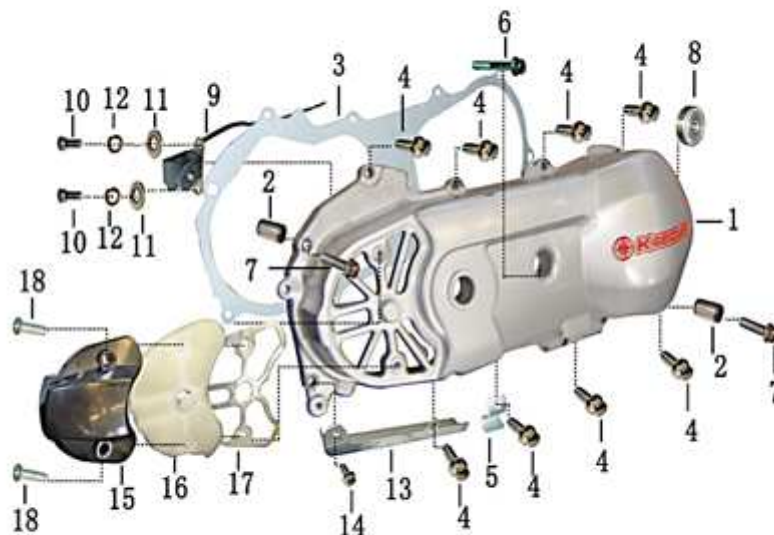

- Alle Preise verstehen sich inkl. der gesetzlichen Mehrwertsteuer
 - Fehler, technische Änderungen, Irrtümer vorbehalten!
 - Vervielfältigung nur mit ausdrücklicher Genehmigung.

Bild	Artikel-Nr.	Artikelbezeichnung	VK-Preis inkl. MWST
1	704189	Kurbelgehäusedeckel	69,00
2	711133	Passhülse	0,30
3	704190	Kurbelgehäusedeckeldichtung	3,90
4	700183	Flanschschraube M6x25	0,50
5	704191	Halter, Bremszug	0,90
6	703921	Flanschschraube M6x65	0,40
7	703909	Schraube M6x32	0,50
8	700202	Kugellager 638Z	5,80
9	704094	Sensor für Kupplungsabfrage	10,81
10	703875	Schraube M5x8	0,30
11	703956	Federring M5	0,30
12	703954	U-Scheibe 5mm	0,30
13	704266	Anschlagblech	1,50
14	700188	Flanschschraube M6x10	1,20
15	704257	Abdeckung, Kurbelgehäusedeckel	9,50
16	704259	Filter, Kurbelgehäusedeckel	2,40
17	704260	Verstärkungsblech	9,50
18	703966	Schraube M6x22	0,60

- Alle Preise verstehen sich inkl. der gesetzlichen Mehrwertsteuer
 - Fehler, technische Änderungen, Irrtümer vorbehalten!
 - Vervielfältigung nur mit ausdrücklicher Genehmigung.

Bild	Artikel-Nr.	Artikelbezeichnung	VK-Preis inkl. MWST
1	703974	Mutter M10x1,25	1,90
2	704200	Scheibe	0,60
3	704201	Mitnehmer für Kickstarter	8,40
4	704202	Klauenunterlegscheibe	0,50
5	704203	feste Antriebsscheibe	14,90
6	704204	Buchse	4,61
7	704205	freie Antriebsscheibe	23,10
8	704206	Fliehwichtrolle	1,59
9	704207	Nockenscheibe	10,20
10	704208	Gleitstück	1,90
11	704209	Getriebeeingangswelle	40,00
12	703963	Seegerring	0,40
13	704211	Getrieberad	44,10
14	704212	Anlaufscheibe, gewellt	0,60
15	704213	Mutter M10x1,25	1,90
16	704215	Kupplungsglocke	46,20
17	704216	Kupplungseinheit kpl. ohne Glocke	46,20
18	704217	Getriebe-Ausgangswelle	30,10
19	704219	Keilriemen	26,91
20	704254	O-Ring	0,50