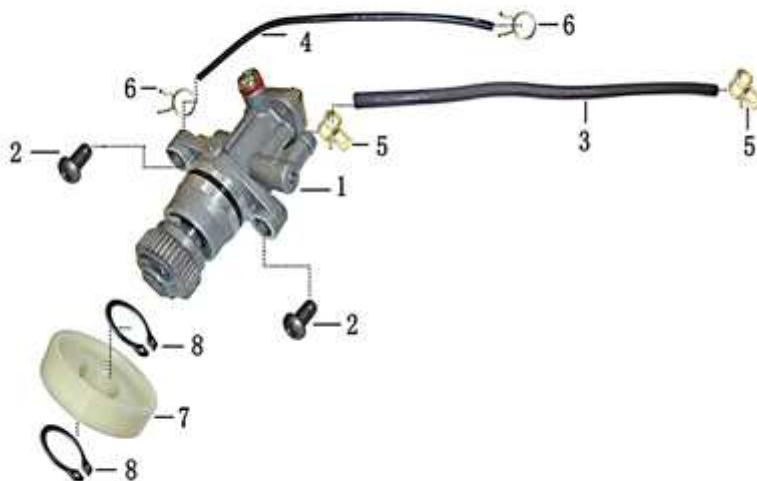

- Alle Preise verstehen sich inkl. der gesetzlichen Mehrwertsteuer
 - Fehler, technische Änderungen, Irrtümer vorbehalten!
 - Vervielfältigung nur mit ausdrücklicher Genehmigung.

Bild	Artikel-Nr.	Artikelbezeichnung	VK-Preis inkl. MWST
2	703970	Sechskantschraube	0,20
3	704236	Anschlusskabel	2,59
4	703935	Flachkopfschraube M4x8	0,30
5	700013	Federscheibe Ø4	0,30
6	704262	Anlasser kompl.	101,60
7	704238	Buchse	2,80
8	704239	Stahlscheibe	2,50
9	704240	Starterkupplung, komplett	60,50
10	704241	Nadellager	18,40
13	704226	Stift	1,90
14	700022	Scheibe	0,30
15	704245	Zwischenrad	18,40
16	704246	Fixierung für Zwischenrad	3,00
17	700188	Flanschschraube M6x10	1,20
18	704258	Nadellager	11,00

- Alle Preise verstehen sich inkl. der gesetzlichen Mehrwertsteuer
 - Fehler, technische Änderungen, Irrtümer vorbehalten!
 - Vervielfältigung nur mit ausdrücklicher Genehmigung.

Bild	Artikel-Nr.	Artikelbezeichnung	VK-Preis inkl. MWST
1	704227	Ölpumpe	78,00
2	703973	Schraube M5x16	0,30
3	704228	Eingangsschlauch	2,59
4	704229	Ausgangsschlauch	2,59
5	704231	Clip	0,40
6	704233	Clip	0,40
7	704234	Pumpenantriebsrad	10,90
8	703964	Seegerring	0,40