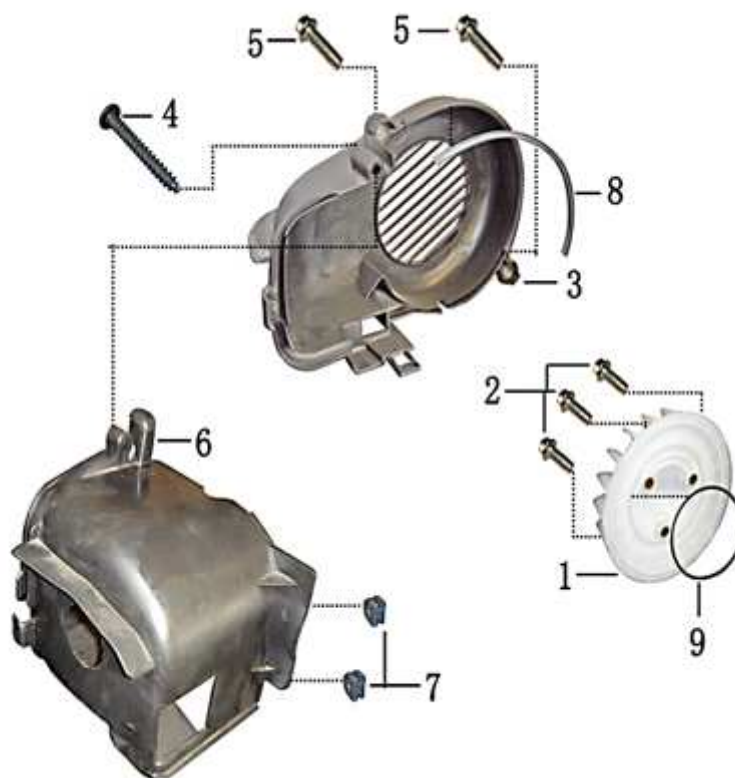

- Alle Preise verstehen sich inkl. der gesetzlichen Mehrwertsteuer
 - Fehler, technische Änderungen, Irrtümer vorbehalten!
 - Vervielfältigung nur mit ausdrücklicher Genehmigung.

Bild	Artikel-Nr.	Artikelbezeichnung	VK-Preis inkl. MWST
1	704160	Lüfterrad	10,20
2	700186	Flanschschraube M6x16	0,30
3	704161	Lüfterdeckel	7,70
4	700057	Blechschaube	0,60
5	700184	Flanschschraube M6x22	0,50
6	704162	Zylinderverkleidung	8,20
7	704163	Gummi	0,60
8	704164	Abdichtung	1,59
9	704253	O-Ring	0,80