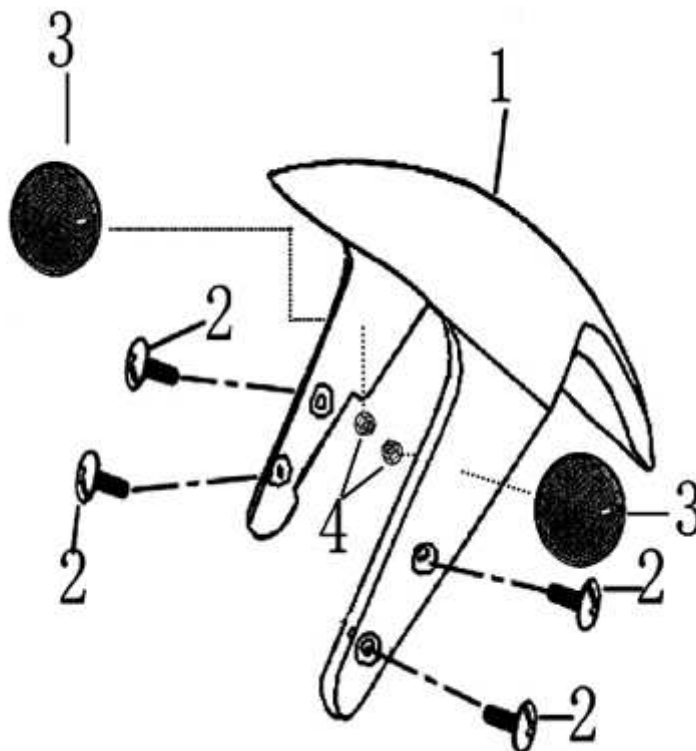

Bild	Artikel-Nr.	Artikelbezeichnung	VK-Preis inkl. MWST
1	701323	Vorderradschutzblech Rot	20,40
1	701324	Vorderradschutzblech blau	20,40
2	703839	Schraube M6*12 Kreuzschlitz verchromt	0,40
3	700591	Seitenreflektor	3,50
4	700101	Mutter M5	0,40

- Alle Preise verstehen sich inkl. der gesetzlichen Mehrwertsteuer
- Fehler, technische Änderungen, Irrtümer vorbehalten!
- Vervielfältigung nur mit ausdrücklicher Genehmigung.