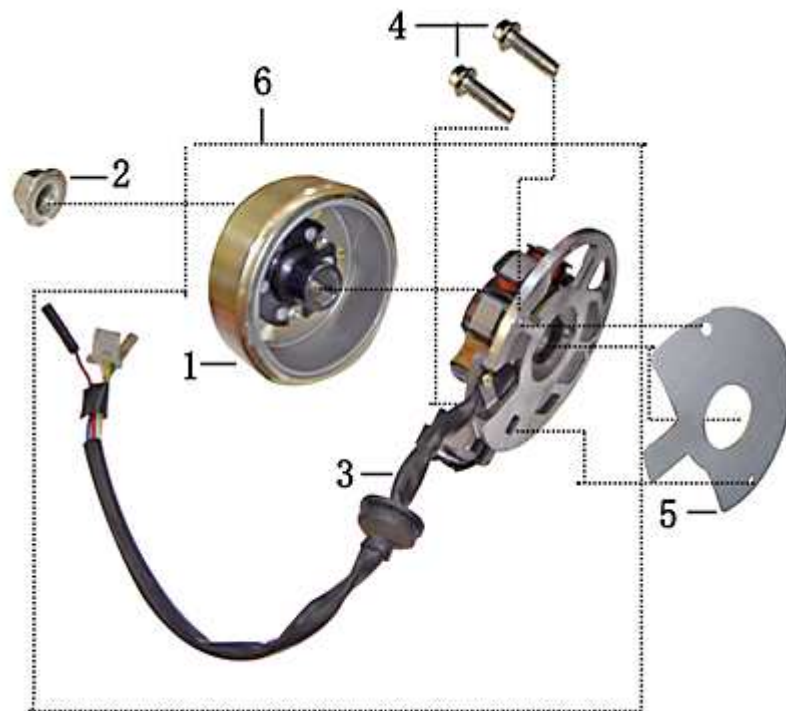

Bild	Artikel-Nr.	Artikelbezeichnung	VK-Preis inkl. MWST
2	703924	Flanschmutter M12	1,50
4	700185	Flanschschraube M6x20	0,50
5	711102	Dichtung, Lichtmaschine	3,90
6	704267	Lichtmaschine komplett	118,00

- Alle Preise verstehen sich inkl. der gesetzlichen Mehrwertsteuer
- Fehler, technische Änderungen, Irrtümer vorbehalten!
- Vervielfältigung nur mit ausdrücklicher Genehmigung.