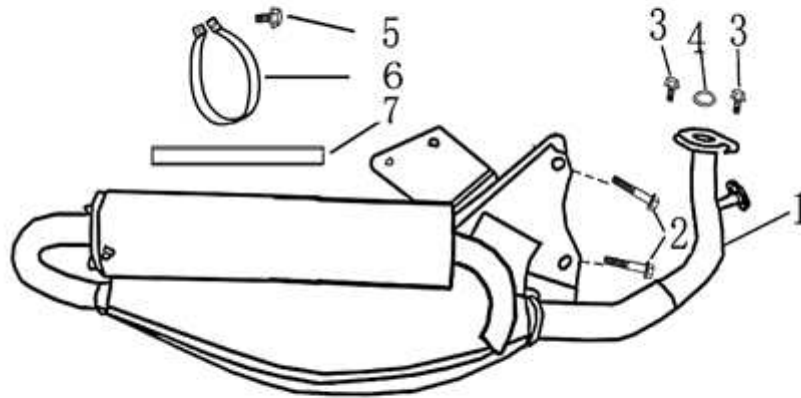

- Alle Preise verstehen sich inkl. der gesetzlichen Mehrwertsteuer
 - Fehler, technische Änderungen, Irrtümer vorbehalten!
 - Vervielfältigung nur mit ausdrücklicher Genehmigung.

Bild	Artikel-Nr.	Artikelbezeichnung	VK-Preis inkl. MWST
1	701180	Auspuff komplett	245,00
2	700112	Flanschschraube M8*55	1,19
3	700131	Schraube M6x20	0,40
4	701003	Dichtung	2,50
5	703886	Schraube M8 x 12 verchromt	0,40
6	701915	Schelle	4,80
7	701916	Unterlegband f. Schelle	1,20