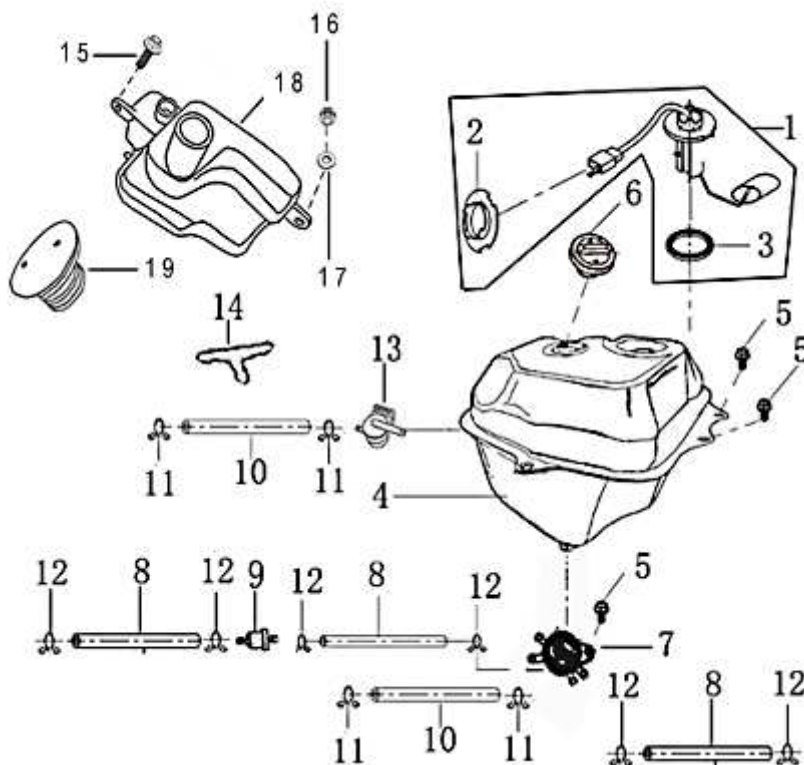

Bild	Artikel-Nr.	Artikelbezeichnung	VK-Preis inkl. MWST
1	701113	Kraftstoffanzeigeeinheit kompl	15,30
4	701116	Tank mit Belüftungsanschl.	59,00
4	701326	Tank oh. Belüftungsanschl.	59,00
5	700127	Sechskantschraube M6x12	0,40
6	701865	Tankdeckel, belüftet	9,79
7	700594	Benzinhahn	17,20
8	700466	Benzinschlauch	1,80
9	700467	Benzinfilter	2,50
10	700469	Unterdruckschlauch	1,80
11	700308	Clip	1,50
12	700470	Clip	0,30
13	700545	Entlüftungsventil	4,80
14	701787	T-Stück f. Unterdruckschlauch	1,80
15	700200	Schraube mit U-Scheibe M6x16	0,40
16	700100	Mutter M6	0,40
17	700025	Unterlegscheibe	0,20
18	701029	Öltank	15,20
19	701030	Öltankverschluss	3,90

- Alle Preise verstehen sich inkl. der gesetzlichen Mehrwertsteuer
- Fehler, technische Änderungen, Irrtümer vorbehalten!
- Vervielfältigung nur mit ausdrücklicher Genehmigung.