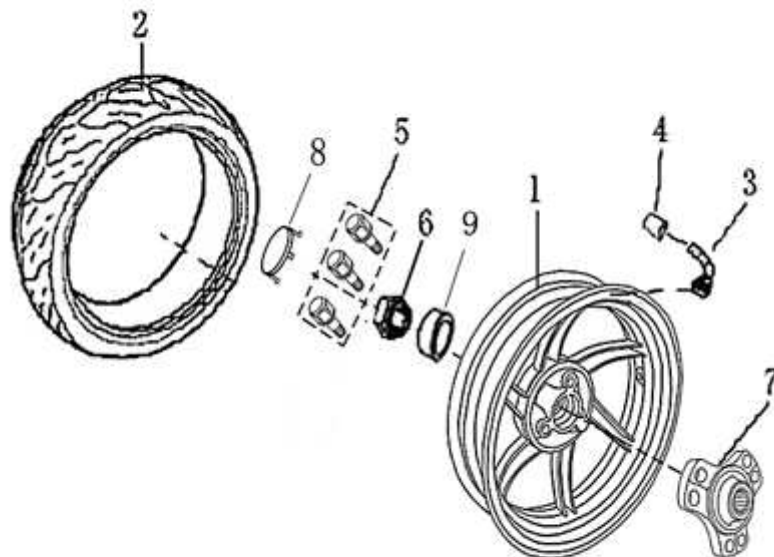

Bild	Artikel-Nr.	Artikelbezeichnung	VK-Preis inkl. MWST
1	701215	Hinterradfelge	79,00
2	701856	Reifen 130/60-13	44,90
3	77390	Felgenventil + Kappe	4,20
5	702802	Radbolzen	2,20
6	700271	Mutter M16	1,50
7	702803	Antriebsflansch	24,50
8	701922	Abdeckkappe	4,20
9	702881	Buchse	1,50

- Alle Preise verstehen sich inkl. der gesetzlichen Mehrwertsteuer
- Fehler, technische Änderungen, Irrtümer vorbehalten!
- Vervielfältigung nur mit ausdrücklicher Genehmigung.