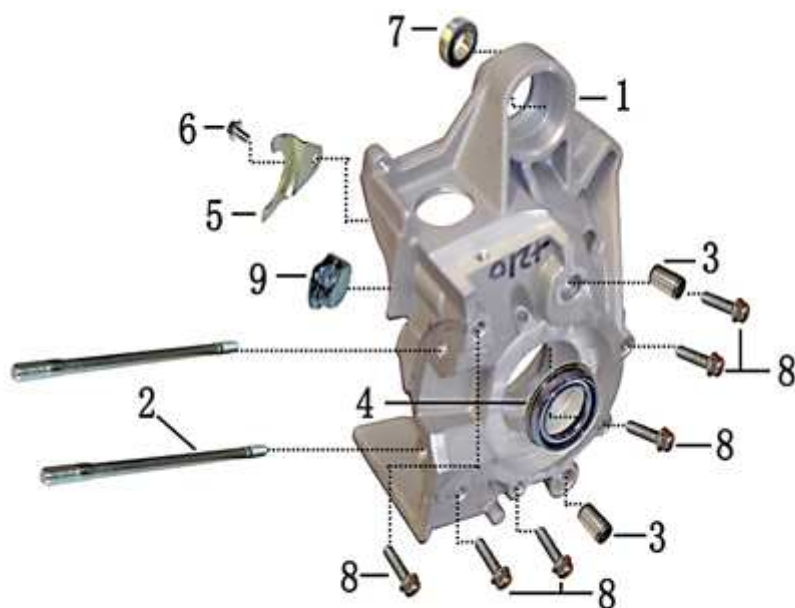

- Alle Preise verstehen sich inkl. der gesetzlichen Mehrwertsteuer
 - Fehler, technische Änderungen, Irrtümer vorbehalten!
 - Vervielfältigung nur mit ausdrücklicher Genehmigung.

Bild	Artikel-Nr.	Artikelbezeichnung	VK-Preis inkl. MWST
1	704176	Kurbelgehäuse rechts	97,50
2	704177	Stehbolzen M7x107	1,40
3	704263	Passhülse	0,40
4	704178	Simmering	4,70
5	704179	Halter, Simmering	5,60
6	700188	Flanschschraube M6x10	1,20
7	700215	Kugellager 6003-2RS	6,10
8	700181	Flanschschraube M6x35	0,50
9	704281	Abdeckung	0,60