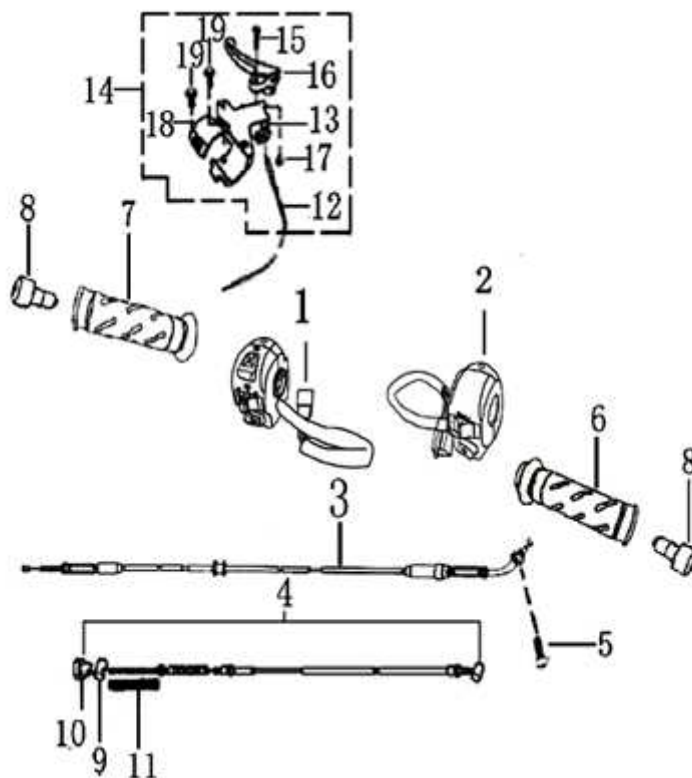

- Alle Preise verstehen sich inkl. der gesetzlichen Mehrwertsteuer
 - Fehler, technische Änderungen, Irrtümer vorbehalten!
 - Vervielfältigung nur mit ausdrücklicher Genehmigung.

Bild	Artikel-Nr.	Artikelbezeichnung	VK-Preis inkl. MWST
1	701046	Schaltereinheit links	33,30
2	701049	Schaltereinheit rechts	33,30
3	701048	Gaszug	12,20
4	701812	Lenkergewicht kpl. schwarz Stahl	5,80
5	701192	Schraube M5x12	0,20
6	701809	Gasgrifftrommel mit Gummi	9,10
7	701807	Griffgummi links	3,90