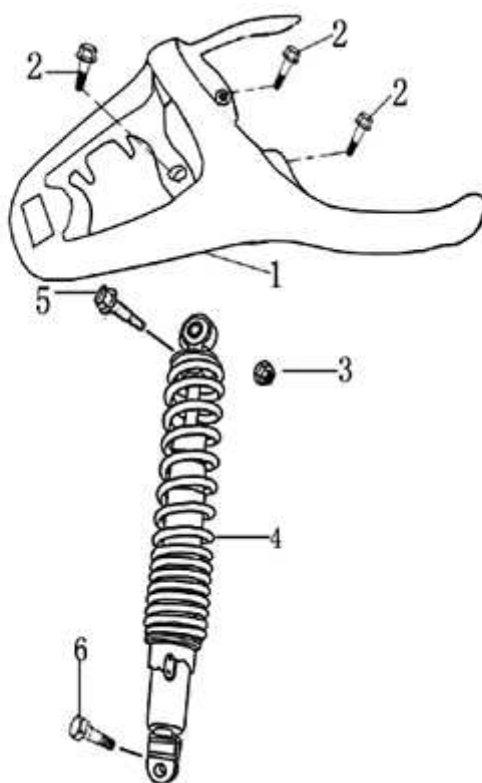

- Alle Preise verstehen sich inkl. der gesetzlichen Mehrwertsteuer
 - Fehler, technische Änderungen, Irrtümer vorbehalten!
 - Vervielfältigung nur mit ausdrücklicher Genehmigung.

Bild	Artikel-Nr.	Artikelbezeichnung	VK-Preis inkl. MWST
1	701879	Gepäckträger weiß	59,00
2	700113	Flanschschraube	0,70
3	700097	Flanschnutter M10	1,90
4	701294	Stoßdämpfer	46,60
5	700164	Schraube 10x40	1,50
6	703845	Schraube M8x32	1,50