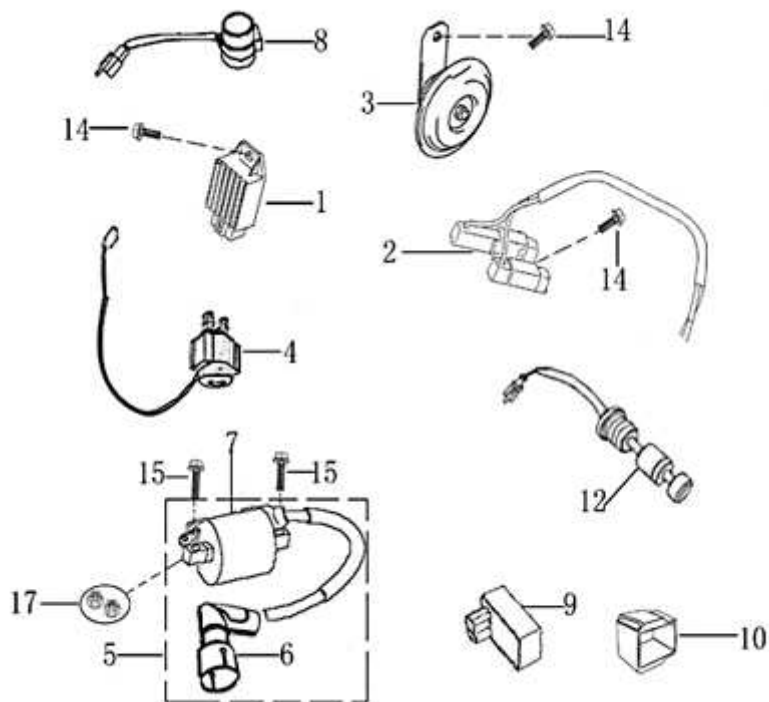

Bild	Artikel-Nr.	Artikelbezeichnung	VK-Preis inkl. MWST
1	700331	Gleichrichter und Regler	19,90
2	700332	Widerstandskomponente	12,80
3	700333	Hupe	12,80
4	700334	Startrelais	19,40
6	73015	Zündkerzenstecker	5,20
7	701022	Zündspule	34,50
8	700342	Blinkrelais	16,80
9	701240	CDI-Einheit 45 km/h	49,00
9A	701241	CDI-Einheit 25 km/h	49,00
9B	701242	Nur Exportmodell DK! CDI-Einheit 30 km/h	49,00
10	701535	Haltegummi für CDI	0,30
12	701031	Öltankgeber	10,20
14	700127	Sechskantschraube M6x12	0,40
15	700131	Schraube M6x20	0,40
99	703106	Kabelbrücke (CDI-Einheit) für alle 2-takter	5,20

- Alle Preise verstehen sich inkl. der gesetzlichen Mehrwertsteuer
- Fehler, technische Änderungen, Irrtümer vorbehalten!
- Vervielfältigung nur mit ausdrücklicher Genehmigung.