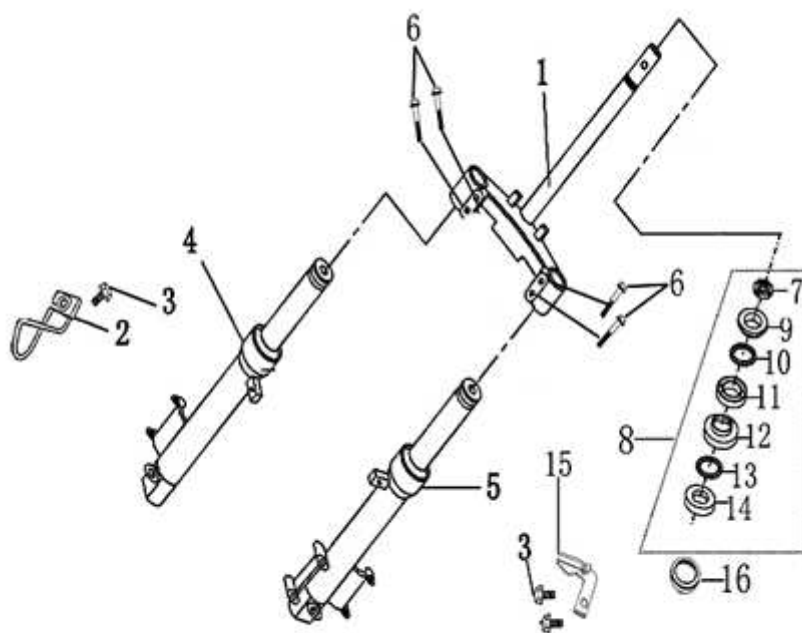

- Alle Preise verstehen sich inkl. der gesetzlichen Mehrwertsteuer
 - Fehler, technische Änderungen, Irrtümer vorbehalten!
 - Vervielfältigung nur mit ausdrücklicher Genehmigung.

Bild	Artikel-Nr.	Artikelbezeichnung	VK-Preis inkl. MWST
1	701141	Gabeljoch	60,50
2	700598	Tachowellenhalter	1,80
3	700127	Sechskantschraube M6x12	0,40
4	701264	Gabelholm rechts	99,00
5	701263	Gabelholm links	99,00
6	700113	Flanschschraube	0,70
7	700476	Mutter	1,40
8	711154	Steuersatz Lenkung	22,50
15	700822	Haltebügel	2,50
16	701177	Staubblende	2,61
99	90200	Gabelsimmerringe (Satz)	19,90