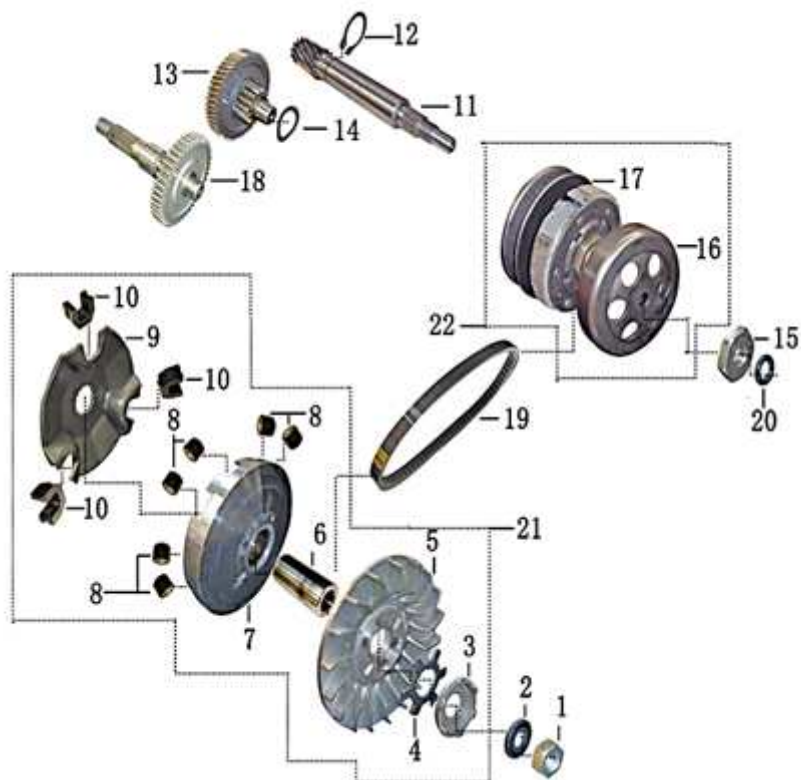

- Alle Preise verstehen sich inkl. der gesetzlichen Mehrwertsteuer
 - Fehler, technische Änderungen, Irrtümer vorbehalten!
 - Vervielfältigung nur mit ausdrücklicher Genehmigung.

Bild	Artikel-Nr.	Artikelbezeichnung	VK-Preis inkl. MWST
1	703974	Mutter M10x1,25	1,90
2	704200	Scheibe	0,60
3	704201	Mitnehmer für Kickstarter	8,40
4	704202	Klauenunterlegscheibe	0,50
5	704203	feste Antriebsscheibe	14,90
6	704204	Buchse	4,61
7	704205	freie Antriebsscheibe	23,10
8	704206	Fliehwichtrolle	1,59
9	704207	Nockenscheibe	10,20
10	704208	Gleitstück	1,90
11	704209	Getriebeeingangswelle	40,00
12	703963	Seegerring	0,40
13	704211	Getrieberad	44,10
14	704212	Anlaufscheibe, gewellt	0,60
15	704213	Mutter M10x1,25	1,90
16	704215	Kupplungsglocke	46,20
17	704216	Kupplungseinheit kpl. ohne Glocke	46,20
18	704217	Getriebe-Ausgangswelle	30,10
19	704219	Keilriemen	26,91
20	704254	O-Ring	0,50

- Alle Preise verstehen sich inkl. der gesetzlichen Mehrwertsteuer
 - Fehler, technische Änderungen, Irrtümer vorbehalten!
 - Vervielfältigung nur mit ausdrücklicher Genehmigung.

Bild	Artikel-Nr.	Artikelbezeichnung	VK-Preis inkl. MWST
1	704220	Kickstarterhebel	28,70
2	700183	Flanschschraube M6x25	0,50
3	704221	Kickstarterwelle	28,70
4	704222	Torsionsfeder	3,11
5	703961	Seegering	0,40
6	704223	Hülse	1,09
7	704224	Kickstarterrad	30,70
8	704225	Federklammer	0,60
9	704226	Stift	1,90
10	703976	Anlaufscheibe	0,60