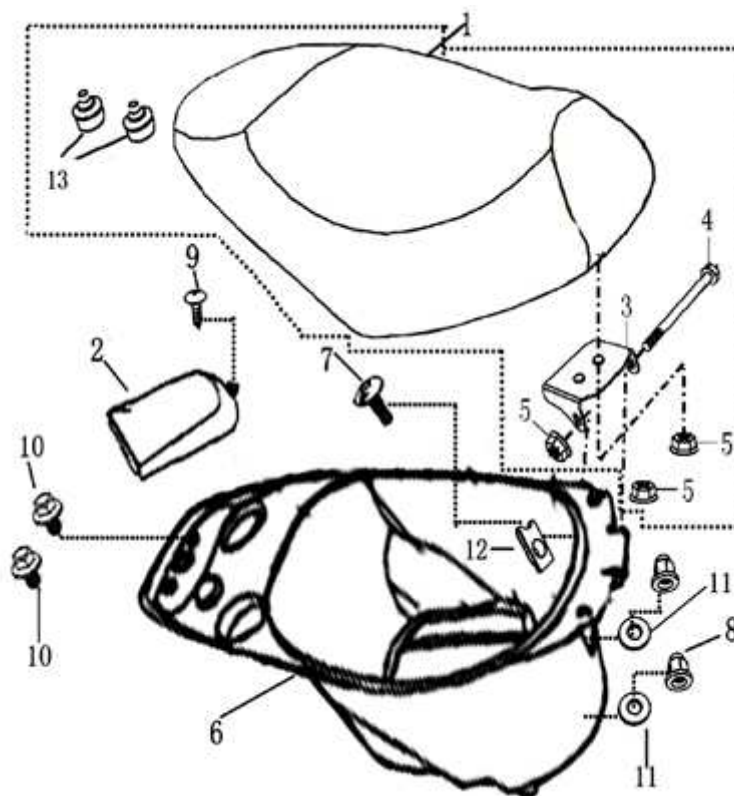

- Alle Preise verstehen sich inkl. der gesetzlichen Mehrwertsteuer
 - Fehler, technische Änderungen, Irrtümer vorbehalten!
 - Vervielfältigung nur mit ausdrücklicher Genehmigung.

Bild	Artikel-Nr.	Artikelbezeichnung	VK-Preis inkl. MWST
1	701276	Sitzbank kpl. Hiker 50 DD und 125 DD Rote Nähte und Kreidler Logo	82,00
2	701078	Helmstaufachabdeckung	4,00
3	701079	Sitzbankhalterung	6,40
4	701080	Schraube	1,40
5	703812	Mutter M6	0,40
6	701081	Helmstaufach	37,20
7	703814	Schraube, M6 x 16 dunkelgrün	0,40
8	700078	Hutmutter M6	0,50
9	700054	Schraube	0,40
10	703840	Sechskantschraube M6x12	0,40
11	700025	Unterlegscheibe	0,20
12	703865	Federmutter	0,80
13	702694	Gummipuffer	1,40