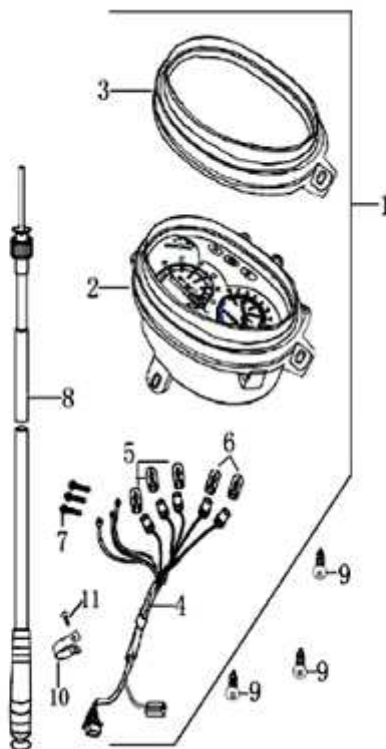

- Alle Preise verstehen sich inkl. der gesetzlichen Mehrwertsteuer
 - Fehler, technische Änderungen, Irrtümer vorbehalten!
 - Vervielfältigung nur mit ausdrücklicher Genehmigung.

Bild	Artikel-Nr.	Artikelbezeichnung	VK-Preis inkl. MWST
1	701259	Tachometer komplett DD	76,40
3	701330	Tachosichtscheibe	5,50
5	702910	Glühlampe 12V 3W Glassockel	1,50
6	702911	Glühlampe 12V 3W Glassockel abgedunkelt	1,50
8	701261	Tachowelle	12,99
9	700054	Schraube 4.8 x 16	0,40