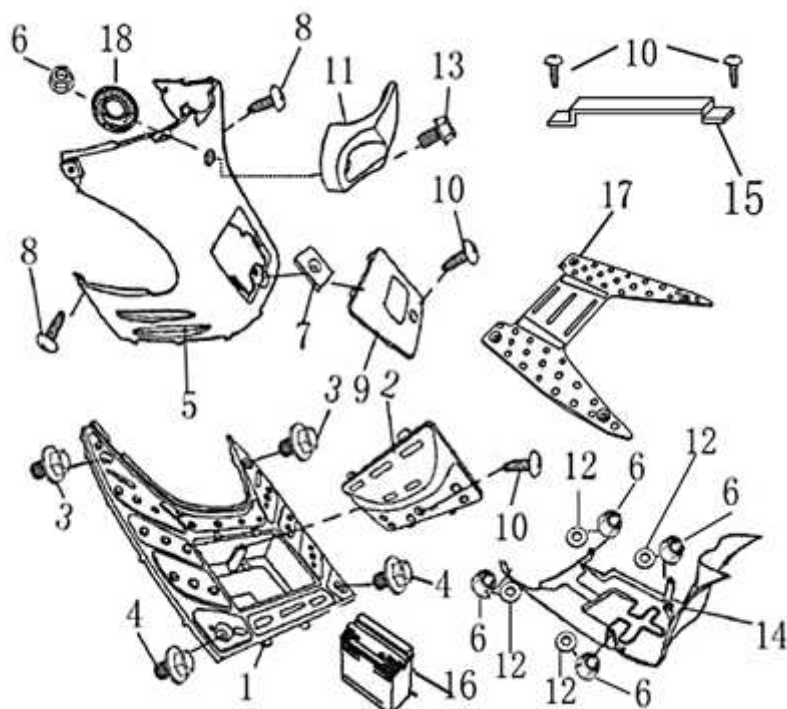

- Alle Preise verstehen sich inkl. der gesetzlichen Mehrwertsteuer
 - Fehler, technische Änderungen, Irrtümer vorbehalten!
 - Vervielfältigung nur mit ausdrücklicher Genehmigung.

Bild	Artikel-Nr.	Artikelbezeichnung	VK-Preis inkl. MWST
1	701082	Fußbrett	24,80
2	701083	Batterieabdeckung	4,00
3	703848	Schraube Dacromed M6x25	0,80
4	703847	Schraube Dacromed M6x20	0,80
5	701084	Heckverkleidung vorne	20,30
6	700100	Mutter M6	0,40
7	700222	Federmutter	0,40
8	700049	Schraube 4.2x12	0,30
9	701085	Abdeckung, Heckverkl. vorne	4,61
10	700054	Schraube	0,40
11	701086	Helmhaken	4,61
12	700025	Unterlegscheibe	0,20
13	700129	Schraube 6*16	0,40
14	701088	untere Verkleidung	19,00
15	701277	Haltespange für Batterie	4,00
16	700434	Batterie 12V 7 Ah	42,30
17	701159	Alu-Trittblech	24,89
18	703831	Unterlegscheibe	0,20