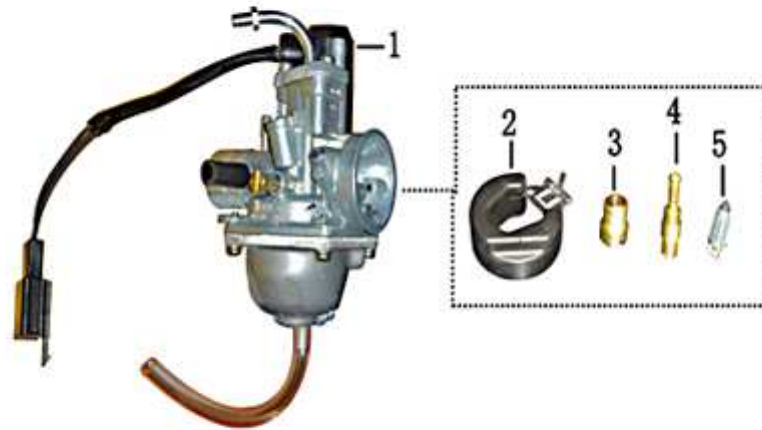

- Alle Preise verstehen sich inkl. der gesetzlichen Mehrwertsteuer
 - Fehler, technische Änderungen, Irrtümer vorbehalten!
 - Vervielfältigung nur mit ausdrücklicher Genehmigung.

Bild	Artikel-Nr.	Artikelbezeichnung	VK-Preis inkl. MWST
1	704249	Vergaser komplett 2Takt, 50ccm	198,00
2	704268	Schwimmer	7,50
3	704269	Hauptdüse	7,70
4	704270	Leerlaufdüse	7,70
5	704271	Schwimmernadel	7,70
99	87932	Schwimmernadelventilsatz komplett QM50T-10A	10,00

- Alle Preise verstehen sich inkl. der gesetzlichen Mehrwertsteuer
 - Fehler, technische Änderungen, Irrtümer vorbehalten!
 - Vervielfältigung nur mit ausdrücklicher Genehmigung.

Bild	Artikel-Nr.	Artikelbezeichnung	VK-Preis inkl. MWST
2	703970	Sechskantschraube	0,20
3	704236	Anschlusskabel	2,59
4	703935	Flachkopfschraube M4x8	0,30
5	700013	Federscheibe Ø4	0,30
6	704262	Anlasser kompl.	101,60
7	704238	Buchse	2,80
8	704239	Stahlscheibe	2,50
9	704240	Starterkupplung, komplett	60,50
10	704241	Nadellager	18,40
13	704226	Stift	1,90
14	700022	Scheibe	0,30
15	704245	Zwischenrad	18,40
16	704246	Fixierung für Zwischenrad	3,00
17	700188	Flanschschraube M6x10	1,20
18	704258	Nadellager	11,00