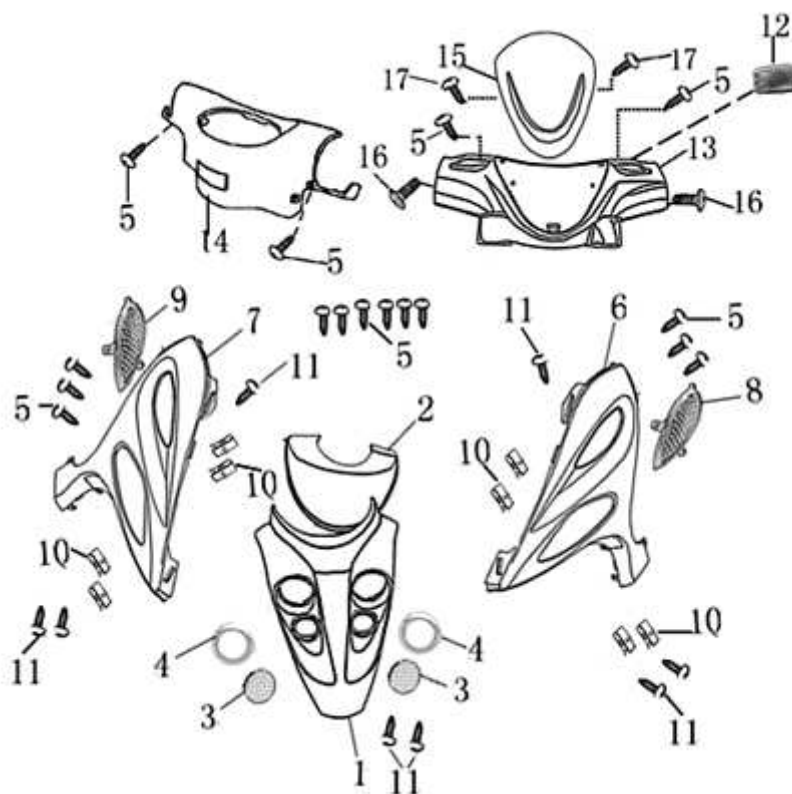

- Alle Preise verstehen sich inkl. der gesetzlichen Mehrwertsteuer
 - Fehler, technische Änderungen, Irrtümer vorbehalten!
 - Vervielfältigung nur mit ausdrücklicher Genehmigung.

Bild	Artikel-Nr.	Artikelbezeichnung	VK-Preis inkl. MWST
1	701046	Schaltereinheit links	33,30
2	701049	Schaltereinheit rechts	33,30
3	701048	Gaszug	12,20
4	701812	Lenkergewicht kpl. schwarz Stahl	5,80
5	701192	Schraube M5x12	0,20
6	701809	Gasgrifftrommel mit Gummi	9,10
7	701807	Griffgummi links	3,90

- Alle Preise verstehen sich inkl. der gesetzlichen Mehrwertsteuer
 - Fehler, technische Änderungen, Irrtümer vorbehalten!
 - Vervielfältigung nur mit ausdrücklicher Genehmigung.

Bild	Artikel-Nr.	Artikelbezeichnung	VK-Preis inkl. MWST
1	701185	Frontverkleidung Weiss	79,00
2	701186	Obere Frontverkleidung Rot	17,90
2	701187	Obere Frontverkleidung Blau	17,90
3	701058	Scheinwerferkappe	1,90
4	701059	Scheinwerferblende	0,60
5	700049	Schraube 4.2x12	0,30
6	701188	Frontverkleidung links Rot	59,00
6	701189	Frontverkleidung links Blau	59,00
7	701190	Frontverkleidung rechts Rot	59,00
7	701191	Frontverkleidung rechts blau	59,00
8	701062	Gittereinsatz Front links	7,70
9	701063	Gittereinsatz Front rechts	7,70
10	700222	Federmutter	0,40
11	700054	Schraube	0,40
12	700048	Schraube 4.2x10	0,90
13	701196	Lenkerverkleidung rot	40,90
13	701197	Lenkerverkleidung blau	40,90
14	701319	Tachometerverkleidung	10,90
15	701066	Obere Lenkerverkleidung	20,30
16	700071	Schraube M6x12	0,30
99	701918	Dekorsatz komplett HIKER 50 DD Sport rot	19,79
99	701919	Dekorsatz komplett HIKER 50 DD Sport blau	19,79