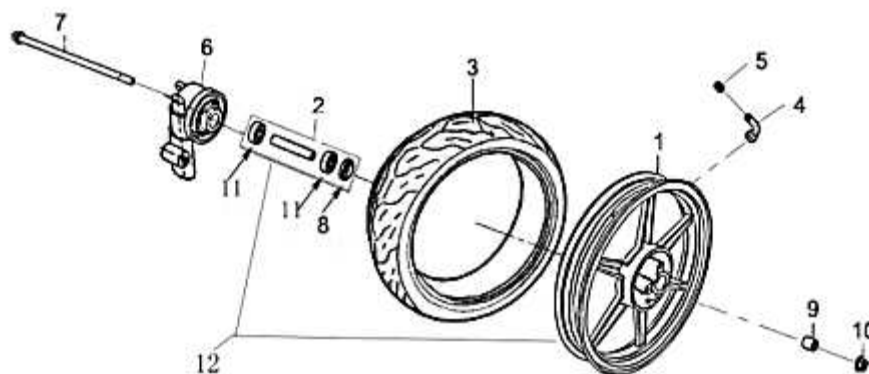

Bild	Artikel-Nr.	Artikelbezeichnung	VK-Preis inkl. MWST
1	701212	Vorderradfelge komplett	79,00
2	701859	Lagersatz m. Distanzhülse	6,10
3	701856	Reifen 130/60-13	44,90
4	77390	Felgenventil + Kappe	4,20
6	701882	Tachometerantrieb	28,20
7	700150	Vorderachse M12x250	6,10
8	703849	Simmerring	1,80
9	700834	Distanzhülse links	1,20
10	700096	Mutter	1,50
11	700211	Kugellager 6201-2RS	6,10
12	701230	Vorderrad komplett	163,10

- Alle Preise verstehen sich inkl. der gesetzlichen Mehrwertsteuer
- Fehler, technische Änderungen, Irrtümer vorbehalten!
- Vervielfältigung nur mit ausdrücklicher Genehmigung.