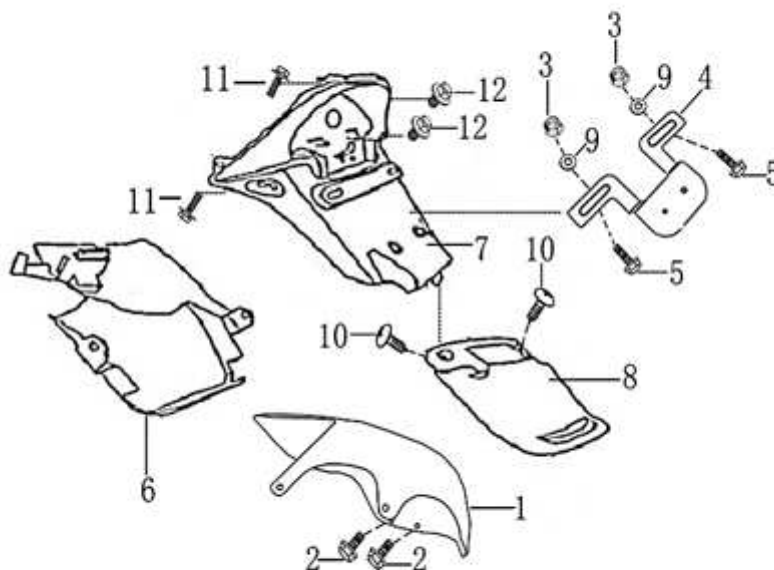

- Alle Preise verstehen sich inkl. der gesetzlichen Mehrwertsteuer
 - Fehler, technische Änderungen, Irrtümer vorbehalten!
 - Vervielfältigung nur mit ausdrücklicher Genehmigung.

Bild	Artikel-Nr.	Artikelbezeichnung	VK-Preis inkl. MWST
1	701246	Radabdeckung, hinten	12,90
2	703840	Sechskantschraube M6x12	0,40
3	700100	Mutter M6	0,40
4	701815	Kennzeichenhalter	3,70
5	700127	Sechskantschraube M6x12	0,40
6	701093	Tankschutz	7,00
7	701161	Radabdeckung oben	16,80
8	701162	Radabdeckung unten	5,90
9	700025	Unterlegscheibe	0,20
10	700049	Schraube 4.2x12	0,30
11	700200	Schraube mit U-Scheibe M6x16	0,40
12	703840	Sechskantschraube M6x12	0,40