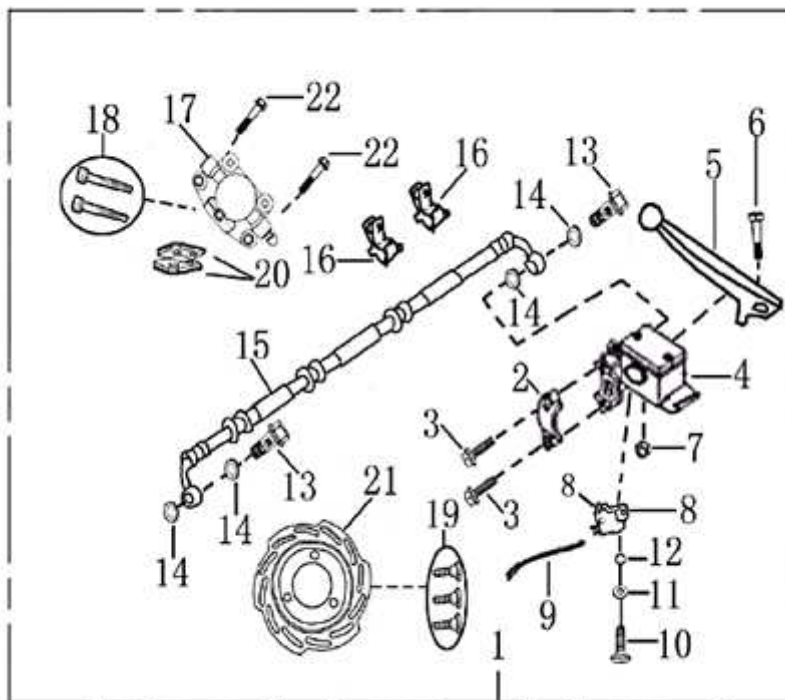

- Alle Preise verstehen sich inkl. der gesetzlichen Mehrwertsteuer
 - Fehler, technische Änderungen, Irrtümer vorbehalten!
 - Vervielfältigung nur mit ausdrücklicher Genehmigung.

Bild	Artikel-Nr.	Artikelbezeichnung	VK-Preis inkl. MWST
2	701826	Halter	1,90
3	700272	Schraube M6x22	1,50
4	701885	Bremsgeberzylinder komplett	59,00
5	701886	Bremshebel links	6,90
6	700295	Schraube Bremshebel	0,20
7	700263	Mutter M6	0,30
8	700857	Bremslichtschalter	3,90
9	701825	Kabel, Bremslichtschalter	1,50
10	700280	Schraube M4 x 12	0,50
11	700031	Unterlegscheibe	0,40
12	700013	Federscheibe Ø4	0,30
13	700844	Hohlschraube	1,50
14	700845	Kupferdichtscheibe	0,30
15	701222	Bremsschlauch	39,90
16	701348	Halter Bremsleitung	2,50
17	701223	Bremssattel	79,00
19	703844	Bolzen f. Bremsscheibe	0,80
20	701224	Bremsklötze (Satz)	18,64
21	701270	Bremsscheibe Hinterrad	49,00
22	700116	Flanschschraube M8x35	0,50