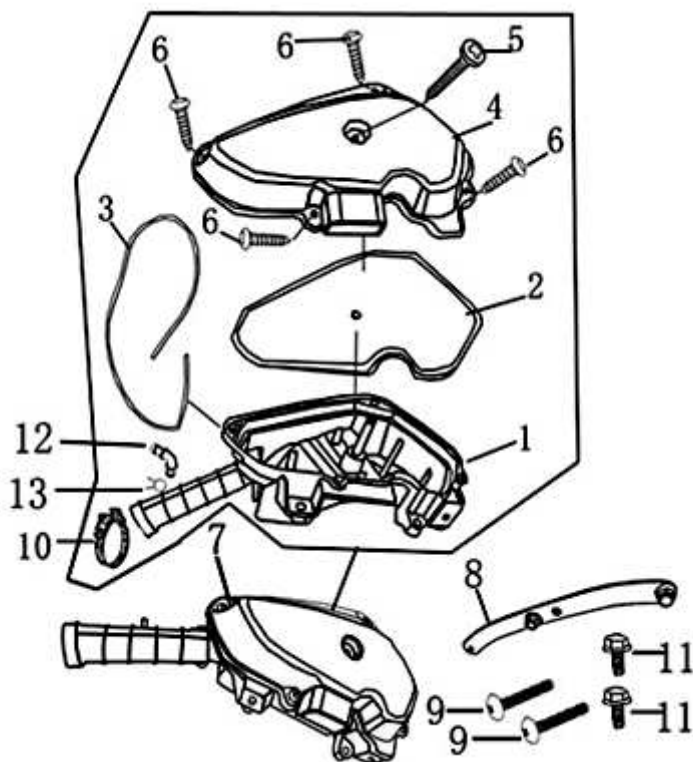

- Alle Preise verstehen sich inkl. der gesetzlichen Mehrwertsteuer
 - Fehler, technische Änderungen, Irrtümer vorbehalten!
 - Vervielfältigung nur mit ausdrücklicher Genehmigung.

Bild	Artikel-Nr.	Artikelbezeichnung	VK-Preis inkl. MWST
1	701004	Luftfiltergehäuse	19,00
2	701005	Luftfiltereinsatz	15,20
3	701006	Dichtung	1,40
4	701007	Luftfilterdeckel	9,40
5	700277	Blechschaube 4,8x25	0,60
6	700050	Schraube 4,2x16	0,30
7	701008	Luftfilter komplett	56,39
8	701009	Halter für Luftfilter	11,20
9	700283	Schraube M6x70	0,70
10	700309	Schelle	2,20
11	700127	Sechskantschraube M6x12	0,40
12	700571	Anschlussbogen	1,20
13	700308	Clip	1,50