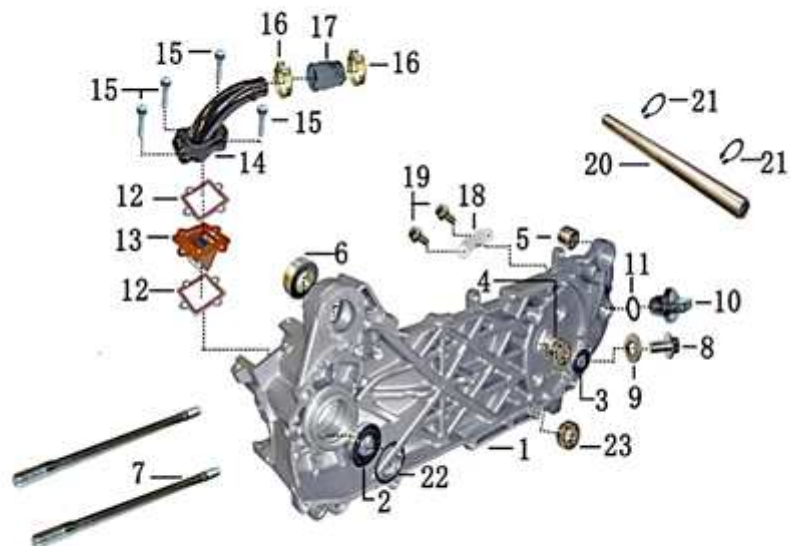

- Alle Preise verstehen sich inkl. der gesetzlichen Mehrwertsteuer
 - Fehler, technische Änderungen, Irrtümer vorbehalten!
 - Vervielfältigung nur mit ausdrücklicher Genehmigung.

Bild	Artikel-Nr.	Artikelbezeichnung	VK-Preis inkl. MWST
1	704180	Kurbelgehäuse links	189,90
2	703977	Simmerring $\varnothing 42 \times \varnothing 20 \times 8$	2,20
3	700005	Simmerring, Getriebeeingang 17x35x7	1,90
4	703971	Kugellager 6203	6,10
5	704343	Silentbuchse	2,30
6	700215	Kugellager 6003-2RS	6,10
7	704177	Stehbolzen M7x107	1,40
8	703917	Flanschschraube M8x12 weiß verzinkt	1,30
9	703918	Dichtscheibe $\varnothing 8 \times 1,5$	0,50
10	704183	Oeleinfüllschraube	1,80
11	704184	O-Ring	0,50
12	704185	Membranventildichtung	1,80
13	704186	Membranventil	4,80
14	704187	Ansaugstutzen	9,90
15	703969	Innensechskantschraube M6x25	0,20
16	704188	Klemmschelle	1,50
17	704261	Verbindungsgummi, Einlass	0,50
18	704264	Halteblech	1,50
19	700188	Flanschschraube M6x10	1,20
20	704272	Abstandshülse 250mm	6,10
21	703962	Seegerring	1,50
22	703965	Seegerring	1,50
23	700210	Kugellager 6202	6,10
99	704252	Motor HIKER 50 DD + Galactica 50DD	519,99