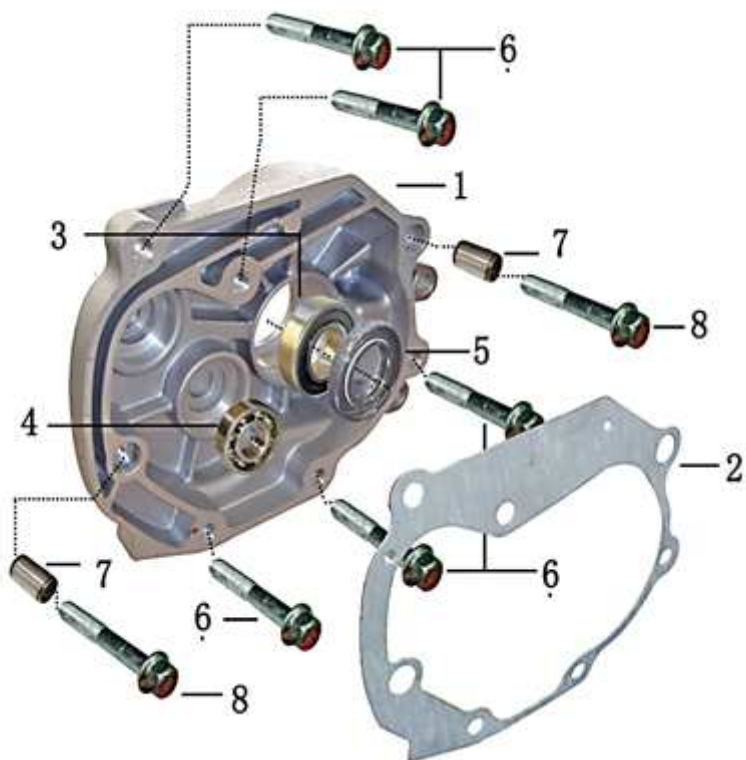

- Alle Preise verstehen sich inkl. der gesetzlichen Mehrwertsteuer
- Fehler, technische Änderungen, Irrtümer vorbehalten!
- Vervielfältigung nur mit ausdrücklicher Genehmigung.

Bild	Artikel-Nr.	Artikelbezeichnung	VK-Preis inkl. MWST
1	704251	Getriebedeckel nur DD	30,70
2	704171	Getriebedeckeldichtung	2,59
3	700214	Kugellager 6004-2RS	6,10
4	703972	Kugellager 6200	6,10
5	704172	Simmerring	4,70
6	703967	Sechskantschraube M8x50	0,30
7	704263	Passhülse	0,40
8	703968	Sechskantschraube M8x55	0,30

- Alle Preise verstehen sich inkl. der gesetzlichen Mehrwertsteuer
 - Fehler, technische Änderungen, Irrtümer vorbehalten!
 - Vervielfältigung nur mit ausdrücklicher Genehmigung.

Bild	Artikel-Nr.	Artikelbezeichnung	VK-Preis inkl. MWST
1	704189	Kurbelgehäusedeckel	69,00
2	711133	Passhülse	0,30
3	704190	Kurbelgehäusedeckeldichtung	3,90
4	700183	Flanschschraube M6x25	0,50
5	704191	Halter, Bremszug	0,90
6	703921	Flanschschraube M6x65	0,40
7	703909	Schraube M6x32	0,50
8	700202	Kugellager 638Z	5,80
9	704094	Sensor für Kupplungsabfrage	10,81
10	703875	Schraube M5x8	0,30
11	703956	Federring M5	0,30
12	703954	U-Scheibe 5mm	0,30
13	704266	Anschlagblech	1,50
14	700188	Flanschschraube M6x10	1,20
15	704257	Abdeckung, Kurbelgehäusedeckel	9,50
16	704259	Filter, Kurbelgehäusedeckel	2,40
17	704260	Verstärkungsblech	9,50
18	703966	Schraube M6x22	0,60