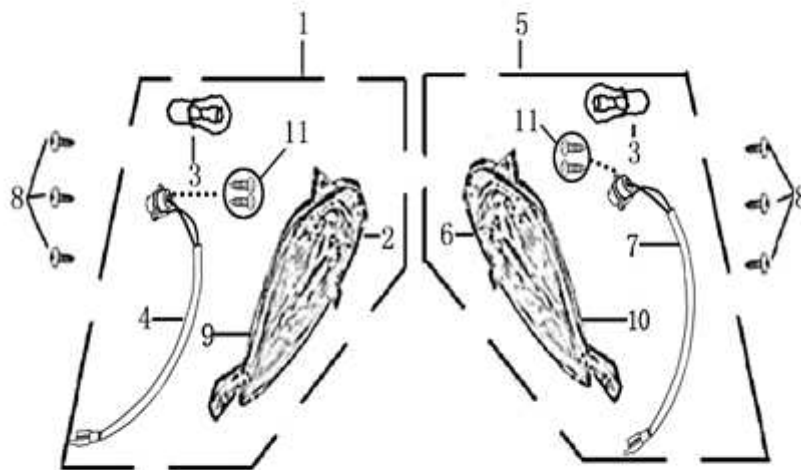

- Alle Preise verstehen sich inkl. der gesetzlichen Mehrwertsteuer
 - Fehler, technische Änderungen, Irrtümer vorbehalten!
 - Vervielfältigung nur mit ausdrücklicher Genehmigung.

Bild	Artikel-Nr.	Artikelbezeichnung	VK-Preis inkl. MWST
1	701163	Blinker vorne links komplett	13,20
3	702907	Glühlampe 12V 10W, orange, Metallsockel, gerade	3,50
5	701166	Blinker vorne rechts komplett	13,20
8	700049	Schraube	0,30