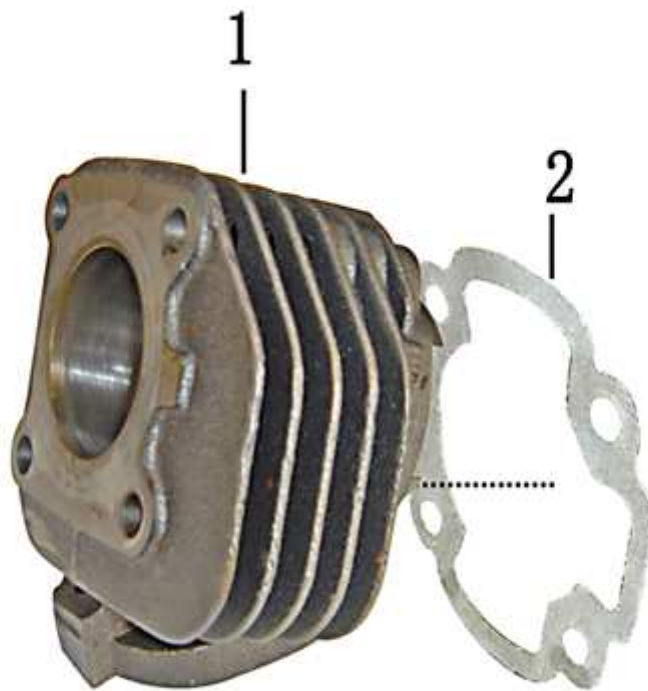

Bild	Artikel-Nr.	Artikelbezeichnung	VK-Preis inkl. MWST
1	704168	Zylinder	75,40
2	704169	Zylinderfussdichtung	1,50

- Alle Preise verstehen sich inkl. der gesetzlichen Mehrwertsteuer
- Fehler, technische Änderungen, Irrtümer vorbehalten!
- Vervielfältigung nur mit ausdrücklicher Genehmigung.