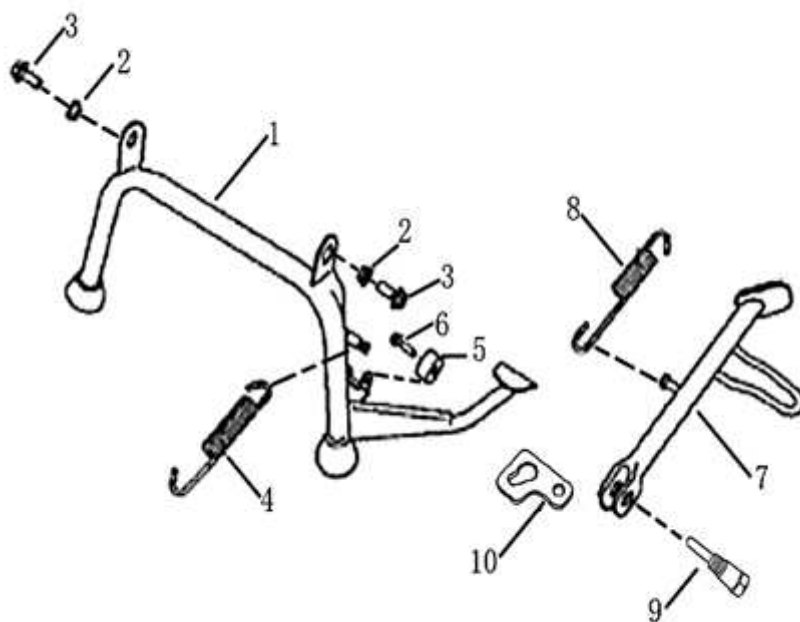

- Alle Preise verstehen sich inkl. der gesetzlichen Mehrwertsteuer
 - Fehler, technische Änderungen, Irrtümer vorbehalten!
 - Vervielfältigung nur mit ausdrücklicher Genehmigung.

Bild	Artikel-Nr.	Artikelbezeichnung	VK-Preis inkl. MWST
1	701248	Hauptständer	23,80
2	701852	Buchse	0,50
3	700161	Schraube M10*30	1,50
4	701461	Feder Hauptständer	2,70
5	701853	Anschlaggummi	1,30
6	700135	Schraube M6x30	1,50
7	701110	Seitenständer	10,20
8	701876	Feder Seitenständer	2,70
9	701112	Schraube, Seitenständer	1,30
10	700924	Federplatte	0,90