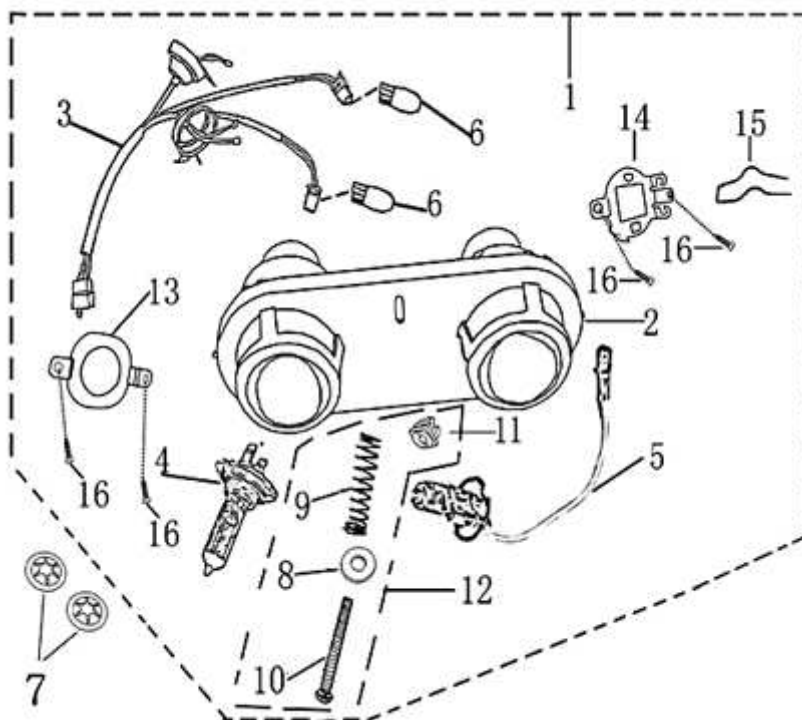

- Alle Preise verstehen sich inkl. der gesetzlichen Mehrwertsteuer
 - Fehler, technische Änderungen, Irrtümer vorbehalten!
 - Vervielfältigung nur mit ausdrücklicher Genehmigung.

Bild	Artikel-Nr.	Artikelbezeichnung	VK-Preis inkl. MWST
1	701036	Scheinwerfer komplett	81,00
4	702903	Glühlampe, 12V 55W, H7	7,00
5	702904	Glühlampe 12v 55W, H3	7,00
6	702910	Glühlampe 12V 3W Glassockel	1,50
7	701160	Halteclip	0,20
12	701912	Einsteller kpl. f.Scheinwerfer	4,80
13	701929	Fassung rechts	0,20
14	701930	Fassung links	0,20
15	701387	Federspange	0,20