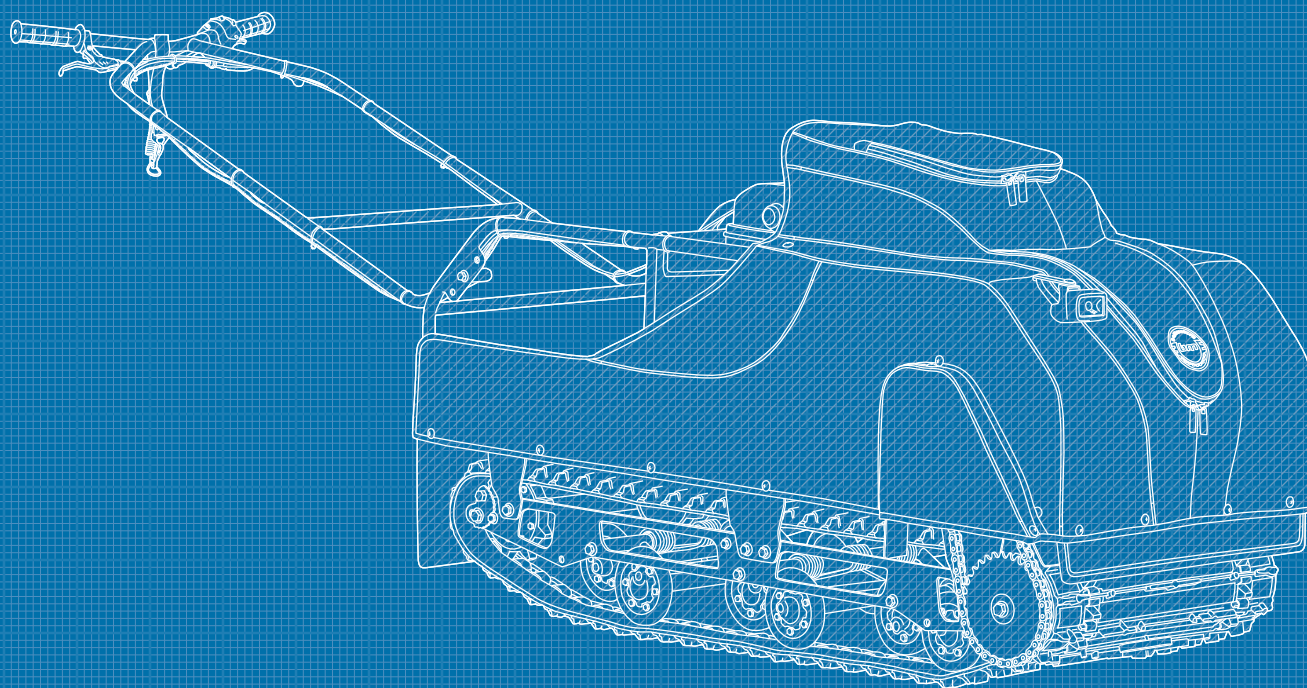

SNOWDOG™

**КАТАЛОГ ЗАПАСНЫХ ЧАСТЕЙ
ДЛЯ МОТОБУКСИРОЩИКА
BALTMOTORS SNOWDOG
COMPACT R15ME WR**

**ДИАПАЗОН СЕРИЙНЫХ
НОМЕРОВ**

**BM500COMPHB003772 ÷
BM500COMPHB003911**

2016 – 2017 ГОДОВ ВЫПУСКА

baltmotors.ru

Месторасположение	Фотография	Артикул	Наименование
		4967-0000-0001	Брызговик резиновый 560мм (задний, с логотипом SNOWDOG, 2016)
		4967-0000-0002	Брызговик резиновый 560мм (передний, 2016)
		4157-0011-00	Пластина фаркопа
		4157-0015-00	Рукоятка руля
		4157-0016-00	Рычаг газа в сборе (металлический)
		4157-0017-00	Рычаг тормоза в сборе (металлический)
		4157-0019-00	Трос газа (2,2 м)
		4167-0008-00	Трос тормоза (2,5 м)

Месторасположение	Фотография	Артикул	Наименование
		4157-0021-00	Устройство тягово-сцепное (фаркоп).
		4167-0005-0000	Площадка из фанеры влагостойкой 9мм, 560x1158.70мм (в сборе с втулками металлическими)
		4167-0006-00	Кожух цепи защитный (защита цепи в сборе)
		4167-0017-00	Кронштейн металлический (моторама в сборе)
		4167-0019-00	Пластина металлическая фасонная (пластина Compact)
		4167-0020-00	Руль для модели Compact WR
		4967-0100-0190	Болт М10х15-15х40 призонный (S=17, S=19) (Болт крепления руля)

Месторасположение	Фотография	Артикул	Наименование
		4467-0056-00	Вал ведущий, трансмиссии 488 мм
		4567-0003-00	Тележка 3-х пружинная, 488 мм
		4457-0061-00	Диск тормозной 160 мм
		4457-0057-00	Втулка металлическая (тормоза)
		4557-0068-00	Гусеница 2424 * 500мм Compact
		4557-0069-00	Подшипник шарико- вый SBPFL205 в сборе с корпусом
		4957-0053-00	Шпонка 2-8x8x30